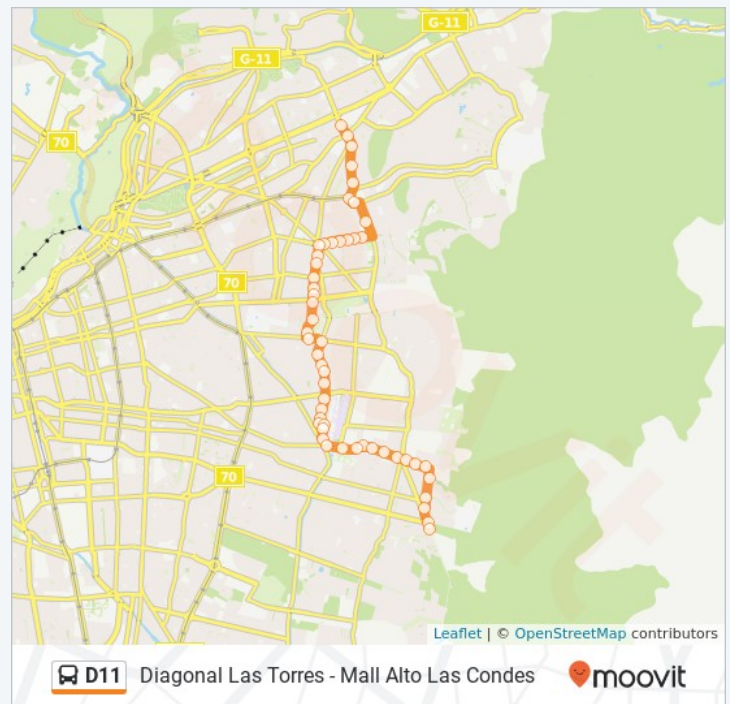

2591 Alcalde Manuel De La Lastra, Santiago

---

**Pc728-Avenida Tomás Moro / Esq. Mallalil**

1966 Avenida Tomas Moro, Santiago

---

**Pc129-Avenida Tomás Moro / Esq. Lolco**

1840 Avenida Tomas Moro, Santiago

Av. Cristóbal Colón / Esq. Toconao, Pc526-Av. Cristóbal Colón / Esq. Alhué, Pc527-Av. Cristóbal Colón / Esq. Visviri, Pc678-Av. Padre Hurtado -Sur / Esq. Río Guadiana, Pc173-General Blanche / Esq. Los Dominicos, Pc1068-Parada 2 / (M) Los Dominicos, Pc139-Av. Padre Hurtado / Esq. Paraná, Pc140-Av. Padre Hurtado / Esq. Bocaccio, Pc141-Av. Padre Hurtado / Esq. El Alamein, Pc142-Av. Padre Hurtado / Esq. Av. Las Condes, Pc143-Parada 4 / Mall Alto Las Condes

---

**Pc130-Avenida Tomás Moro / Esq. Alejandro Fleming**

1688 Avenida Tomas Moro, Santiago

---

**Pc131-Avenida Tomás Moro / Esq. A. De Camargo**

1275 Avenida Tomas Moro, Santiago

---

**Pc132-Avenida Tomás Moro / Esq. Nicosia**