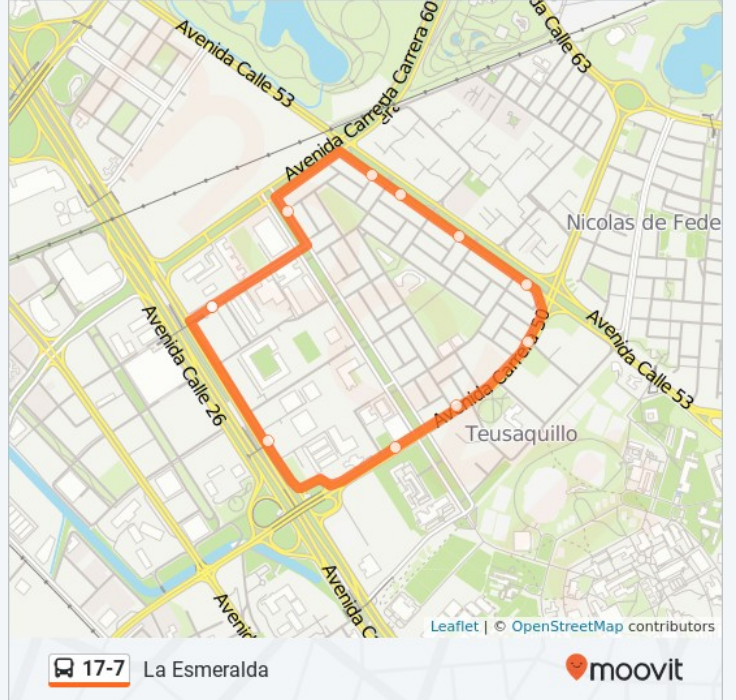

La Esmeralda

[Ver En Modo Sitio Web](#)

La línea 17-7 de SITP (La Esmeralda) tiene una ruta. Sus horas de operación los días laborables regulares son:
(1) a La Esmeralda: 4:45 - 23:45

Usa la aplicación Moovit para encontrar la parada de la línea 17-7 de SITP más cercana y descubre cuándo llega la próxima línea 17-7 de SITP

Br. La Esmeralda (Ac 53 - Ak 50)

Parque La Esmeralda (Ak 50 - Cl 45)

Carrera 50, Colombia

Br. La Esmeralda (Ak 50 - Cl 44b)

Estación Gobernación (Ak 50 - Ac 26)

Estación Gobernación (Ac 26 - Kr 54)

Calle 26 - Avenida El Dorado, Colombia

Estación Can (Kr 59 - Cl 26)

Horario de la línea 17-7 de SITP

La Esmeralda Horario de ruta:

Lunes	4:45 - 23:45
Martes	4:45 - 23:45
Miércoles	4:45 - 23:45
Jueves	4:45 - 23:45
Viernes	4:45 - 23:45
Sábados	4:45 - 23:45
Domingos	5:45 - 22:45

Información de la línea 17-7 de SITP

Dirección: La Esmeralda

Paradas: 11

Duración del viaje: 15 min

Resumen de la línea: Estación Can (Kr 59 - Cl 26), Can (Cl 44 - Kr 59), Br. La Esmeralda (Ac 53 - Kr 59), Br. La Esmeralda (Ac 53 - Kr 57), Br. La Esmeralda (Ac 53 - Kr 54), Br. La Esmeralda (Ac 53 - Ak 50), Parque La Esmeralda (Ak 50 - Cl 45), Br. La Esmeralda (Ak 50 - Cl 44b), Estación Gobernación (Ak 50 - Ac 26), Estación Gobernación (Ac 26 - Kr 54), Estación Can (Kr 59 - Cl 26)