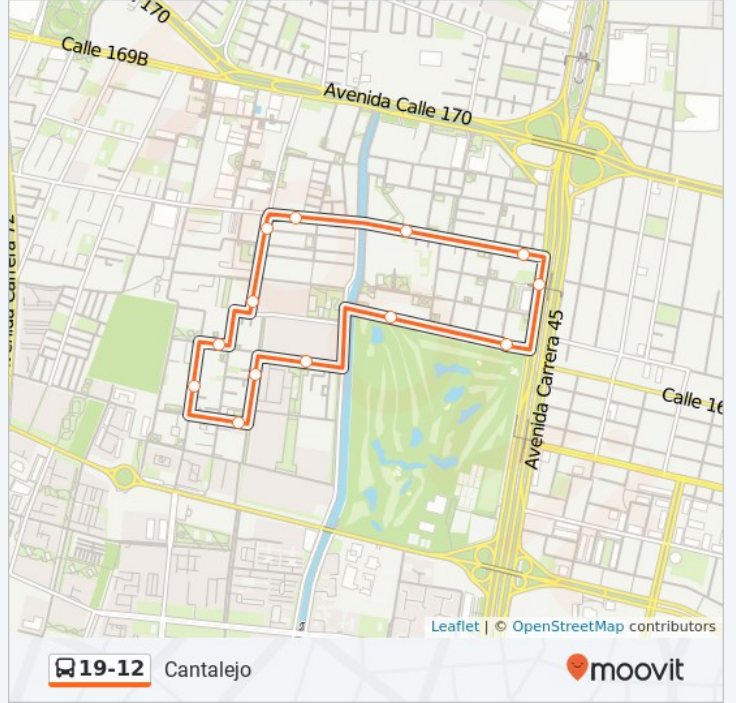

Calle 162, Colombia

Br. Brisas De Sotavento (Kr 55 - CI 161a)

Carrera 55, Colombia

Conjunto Residencial Rincón Del Carmel (CI 160 - Kr 55)**Br. Cantalejo (Kr 56 - CI 160)**

carrera 56, Colombia

Urbanización Arcos De Cantalejo (CI 162 - Kr 55c)

calle 162, Colombia

Br. Picadelly (Kr 55a - CI 163)**Br. Caminos De Veracruz (Kr 55a - CI 166)****Br. Britalia (CI 167 - Kr 54d)****Br. Britalia - El Tibón Albacete (CI 167 - Kr 51a)****Br. Granada Norte (CI 167 - Kr 45a)**

Carrera 46A, Colombia

Horario de la línea 19-12 de SITP

Cantalejo Horario de ruta:

lunes	4:00 - 23:00
martes	4:00 - 23:00
miércoles	4:00 - 23:00
jueves	4:00 - 23:00
viernes	4:00 - 23:00
sábado	4:00 - 23:00
domingo	Sin servicio

Información de la línea 19-12 de SITP**Dirección:** Cantalejo**Paradas:** 14**Duración del viaje:** 16 min

Resumen de la línea: Br. Granada Norte (CI 167 - Kr 45a), Estación Toberín (Auto Norte - CI 166), Urbanización La Esperanza (CI 163b - Auto Norte), Urbanización La Estancia (CI 163b - Kr 52), Parque Sotavento (CI 162 - Kr 54), Br. Brisas De Sotavento (Kr 55 - CI 161a), Conjunto Residencial Rincón Del Carmel (CI 160 - Kr 55), Br. Cantalejo (Kr 56 - CI 160), Urbanización Arcos De Cantalejo (CI 162 - Kr 55c), Br. Picadelly (Kr 55a - CI 163), Br. Caminos De Veracruz (Kr 55a - CI 166), Br. Britalia (CI 167 - Kr 54d), Br. Britalia - El Tibón Albacete (CI 167 - Kr 51a), Br. Granada Norte (CI 167 - Kr 45a)