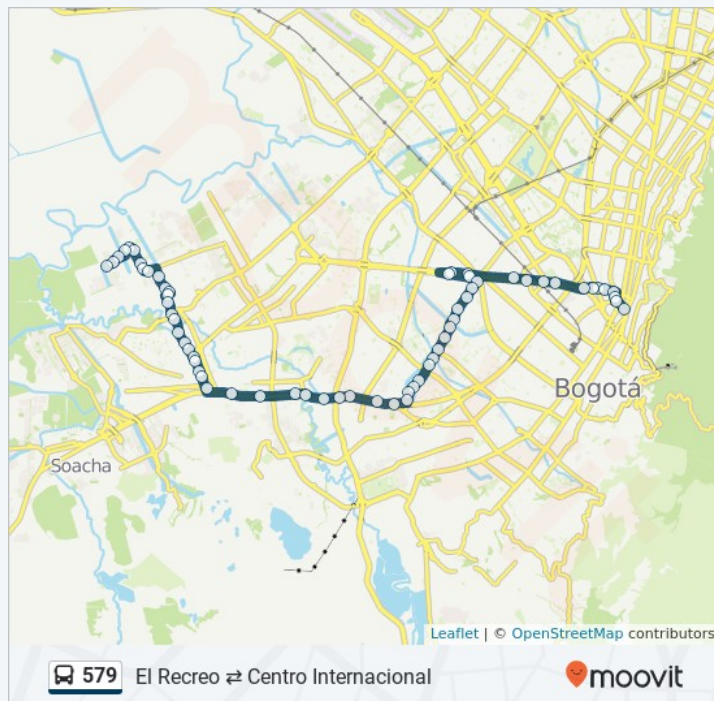

Urb. Villa Sonia (Ak 50 - Cl 39a Sur)

Carrera 50, Colombia

Estación General Santander (Auto Sur - Kr 50 Bis A)

Acceso Escuela, Colombia

Estación Alquilería (Auto Sur - Kr 51f)

Carrera 51F, Colombia

Estación Venecia (Auto Sur - Cl 44 Bis A Sur)

calle 44 BIS S, Colombia

Urb. Las Delicias (Auto Sur - Cl 44c Sur)

Transmilenio, Colombia

Estación Sevillana (Auto Sur - Kr 57)

Br. Guadalupe (Auto Sur - Tv 62g)

Autopista Sur, Colombia

Estación Madelena (Auto Sur - Kr 66a)

Estación Perdomo (Auto Sur - Kr 72)

Transmilenio, Colombia

Cementerio Jardines Del Apogeo (Auto Sur - Tv 74)

Hospital Pablo VI Bosa (Cl 63 Sur - Kr 77g)

Colegio Colombo Japonés (Cl 63 Sur - Kr 78)

Br. La Estación (Cl 63 Sur - Kr 78c)

Br. Bosa Las Terrazas (Cl 63 Sur - Kr 79b)

Carrera 79b (Cl 63 Sur - Kr 79b)

Bosa (Cl 62 Sur - Kr 82g), Br. Nuestra Señora De La Paz (Cl 62 Sur - Kr 84a), Br. Villa Magda (Cl 62 Sur - Kr 86g), Desarrollo Bosa Nova II Sector (Kr 87c - Cl 61a Sur), Br. Villa Nora (Cl 59c Sur - Kr 87f), Br. El Libertador II (Cl 59c Sur - Kr 87i), Br. La Libertad (Cl 59c Sur - Kr 88h), Centro Educativo Santiago De Atalayas (Av. Tintal - Cl 59c Sur), Br. Las Margaritas III (Cl 63 Sur - Kr 91) (B), Br. Las Margaritas (Cl 63 Sur - Kr 93c) (B), Br. Santiago De Atalayas (Cl 63 Sur - Kr 97b), Br. San Bernardino XVI (Kr 98b - Cl 65 Sur), Br. San Bernardino (Kr 98b - Cl 69 Sur), Br. Ciudadela El Recreo (Kr 97c - Cl 71 Sur), Br. Ciudadela El Recreo I (Cl 73 Sur - Kr 95a), Br. San Bernardino XIX (Kr 95a - Cl 74 Sur)