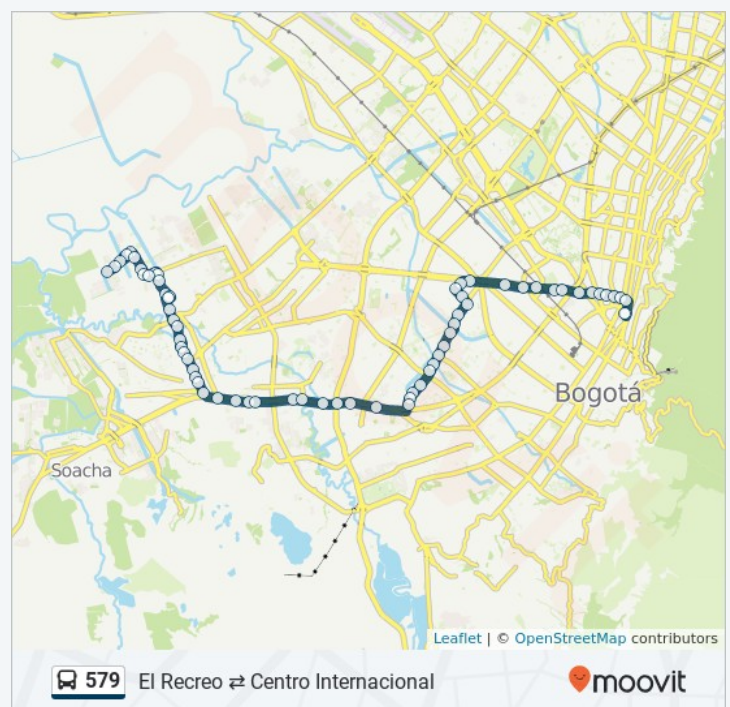

Mejía) (A), Br. La Amistad Bosa (Cl 65 Sur - Kr 78h) (A), Br. Brasilia La Estación (Cl 65 Sur - Kr 78b), Br. Gualoche (Cl 65 Sur - Kr 77m) (A), Centro Comunitario Bosa (Cl 65 Sur - Kr 77g) (A), Br. La Estancia (Auto Sur - Kr 75d), Portal Del Sur (Auto Sur - Kr 74), Br. Olarte (Auto Sur - Kr 73), Estación Perdomo (Auto Sur - Kr 71), Estación Madelena (Auto Sur - Kr 66a), Br. Madelena (Auto Sur - Kr 64 Bis), Estación La Sevillana (Auto Sur - Kr 60), Br. Venecia Occidental (Auto Sur - Av. Boyacá), Estación Venecia (Auto Sur - Kr 54a), Br. La Alquería (Auto Sur - Kr 51), Urb. Villa Sonia (Ak 50 - Cl 39a Sur), Urb. Villa Sonia (Ak 50 - Cl 38b Sur), Br. San Luis (Ak 50 - Cl 37 Sur), Urb. Santa Rita (Ak 50 - Cl 31 Sur), Br. Remanso Sur (Ak 50 - Cl 19 Sur), Br. San Eusebio (Ak 50 - Dg 16 Sur), Avenida Fucha (Ak 50 - Cl 1), Salón Comunal El Jazmín (Ak 50 - Cl 1d), Parque Girasol (Ak 50 - Cl 2d), Br. La Primavera Norte (Ak 50 - Cl 3), Br. Brasilia (Ak 50 - Cl 4c), Br. San Francisco (Ak 50 - Tv 46), Br. San Rafael Industrial (Cl 5c - Kr 53c), Br. San Rafael Industrial (Kr 54 - Cl 5c), Br. San Rafael Industrial (Kr 54 - Cl 5c), Estación Américas - Carrera 53a (Av. Américas - Kr 53a), Br. El Ejido (Av. Américas - Kr 44) (A), Br. Industrial Centenario (Av. Américas - Tv 39), Br. Centro Urbano (Av. Américas - Ak 36), Br. Centro Nariño (Av. Américas - Kr 33), Br. La Florida Occidental (Av. Américas - Kr 31), Br. Torre De Las Américas (Av. Américas - Kr 27b) (B), INPEC (Ac 34 - Kr 28a), Urb. La Victoria (Ac 34 - Ak 28), Br. Teusaquillo (Ac 34 - Ak 19), Br. Teusaquillo (Ac 34 - Kr 16), Br. Teusaquillo (Ac 34 - Av. Caracas), Br. Samper (Cl 34 - Ak 13), Br. San Martín (Ak 13 - Cl 31) (B), Br. San Martín (Ac 32 - Kr 13a) (A)