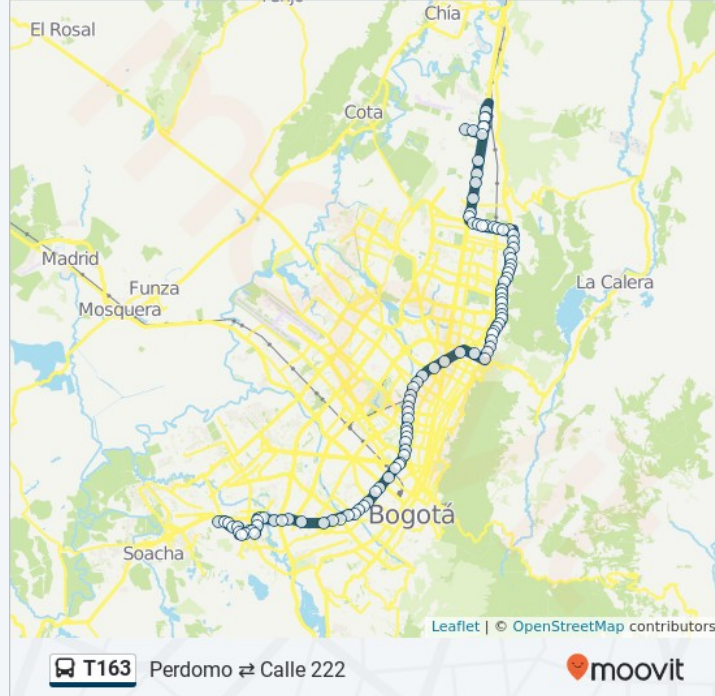

Avenida NQS - Ciudad de Quito - Carrera 30, Colombia

Estadio El Campín (Av. NQS - CI 53)

Coliseo El Campín (Av. NQS - CI 57b)

Estación Coliseo (Av. NQS - CI 62)

Avenida NQS, Colombia

Br. Benjamín Herrera (Av. NQS - CI 63b)

Avenida NQS, Colombia

Estación Simón Bolívar (Av. NQS - CI 63f)

Br. La Paz (Av. NQS - CI 65)

Estación Av. Chile (Av. NQS - CI 70)

Estación Av. Chile (Av. NQS - CI 71c)

Avenida Chile;Calle 72, Colombia

Estación NQS - Calle 75 (Av. NQS - CI 75)

Avenida NQS, Colombia

Estación La Castellana (Av. NQS - CI 85a)

Puente De La 92 (Av. NQS - CI 91)

Br. Chicó Norte III Sector (Dg 92 - Kr 17)

Universidad Militar Nueva Granada (Ac 100 - Kr 10) (B)

Carrera 11, Colombia

Escuela De Caballería (Ak 7 - Ac 100) (A)

Avenida Alberto Lleras Camargo, Colombia

Cantón Norte (Ak 7 - CI 104) (A)

Avenida Alberto Lleras Camargo, Colombia

Escuela De Caballería (Ak 7 - CI 108a) (A)

AV Alberto Lleras Camargo, Colombia

Br. Santa Ana (Ak 7 - CI 110a) (A)

Carrera 7, Colombia

Centro Comercial Hacienda Santa Bárbara (Ak 7 - CI 114) (A)

AV Alberto Lleras Camargo, Colombia

Fundación Sagrado Corazón (Ak 7 - CI 116) (A)

AV Alberto Lleras Camargo, Colombia

Alcaldía De Usaquén (Ak 7 - CI 119) (A)

119-14 Carrera 7, Colombia

Centro Comercial Paseo Real (Ak 7 - CI 121) (A)

AV Alberto Lleras Camargo, Colombia