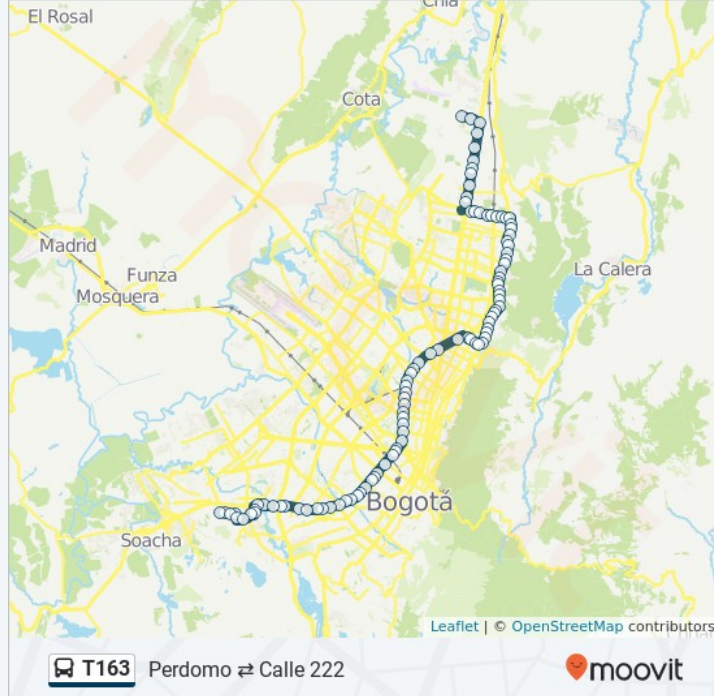

Estación Avenida Chile (Av. NQS - CI 70)

Br. San Miguel (Av. NQS - CI 65)

Estación Simón Bolívar (Av. NQS - CI 63g)

Avenida NQS - Ciudad de Quito - Carrera 30, Colombia

Br. El Rosario (Av. NQS - CI 63c)

Avenida Calle 63 (Av. NQS - Ac 63)

Calle 63, Colombia

Br. Campín Occidental (Av. NQS - CI 58a)

Calle 58A, Colombia

Estación El Campín (Av. NQS - CI 53a Bis)

Br. Nicolás De Federmán (Av. NQS - CI 52)

Instituto Geográfico Agustín Codazzi (Av. NQS - CI 48)

Estación Universidad Nacional (Av. NQS - CI 45)

Br. Acevedo Tejada (Av. NQS - CI 29)

Br. Gran América (Av. NQS - CI 25b)

Estación Cad (Av. NQS - CI 22c)

Estación Cad (Av. NQS - CI 22b)

Avenida NQS - Ciudad de Quito - Carrera 30, Colombia