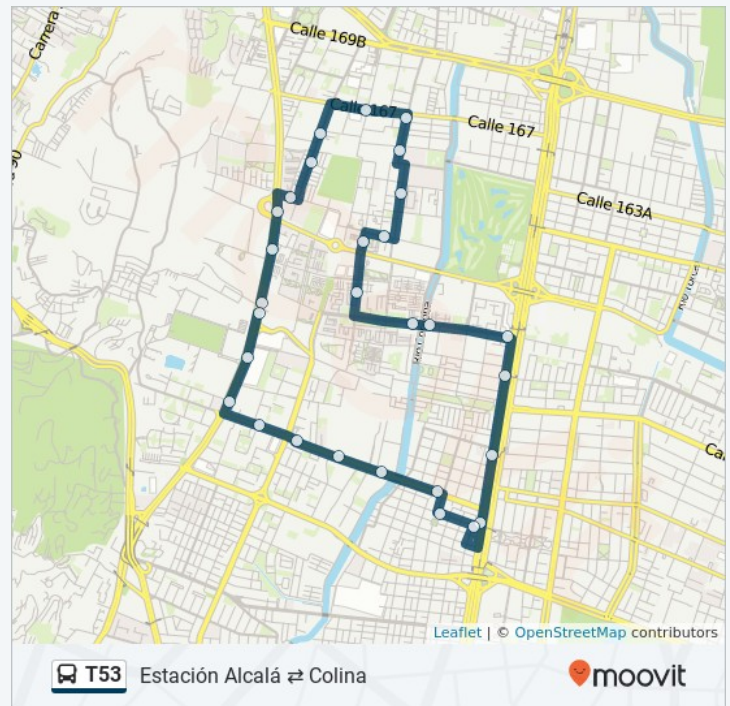

Urbanización Santa Helena (Ac 138 - Kr 57)
Avenida Camino del prado;Calle 138, Colombia

Colegio Hijas De Cristo Rey (Ac 138 - Av. Villas)

Br. Atenas (Av. Boyacá - CI 139)

Éxito Colina (Av. Boyacá - CI 146b)

Br. El Plan (Av. Boyacá - CI 147) (A)

Colina (Av. Boyacá - CI 146b), Br. El Plan (Av. Boyacá - CI 147) (A)

Los horarios y mapas de la línea T53 de SITP están disponibles en un PDF en [moovit.com](https://www.moovit.com). Utiliza [Moovit App](#) para ver los horarios de los autobuses en vivo, el horario del tren o el horario del metro y las indicaciones paso a paso para todo el transporte público en Bogotá.