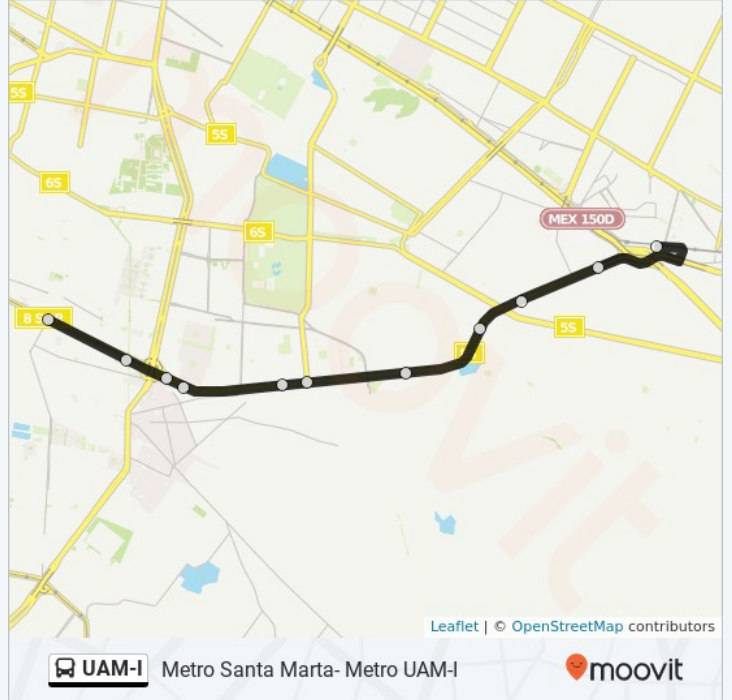

### Horario de la línea UAM-I de autobús

Ermita Iztapalapa, 1840→Generalísimo Morelos, 33

Horario de ruta:

Lunes	6:30 - 22:00
Martes	6:30 - 22:00
Miércoles	6:30 - 22:00
Jueves	6:30 - 22:00
Viernes	6:30 - 22:00
Sábados	6:30 - 22:00
Domingos	6:30 - 22:00

### Información de la línea UAM-I de autobús

**Dirección:** Ermita Iztapalapa, 1840→Generalísimo Morelos, 33

**Paradas:** 11

**Duración del viaje:** 27 min

**Resumen de la línea:** Ermita Iztapalapa, 1840, Calzada Ermita Iztapalapa, 97, Ermita Iztapalapa, 2323, Calzada Ermita Iztapalapa, Ermita Iztapalapa, 2771, Calzada Ermita Iztapalapa, 1613, Ermita Iztapalapa, 3241, Ermita Iztapalapa, 4132, Octavio Sentéis - Eje 8 Sur Calzada Ermita - Iztapalapa, Ermita Iztapalapa, Mz41 Lt17, Generalísimo Morelos, 33

Leaflet | © OpenStreetMap contributors

 **UAM-I** Metro Santa Marta- Metro UAM-I

 **moovit**

**Sentido: Generalísimo Morelos, 33→Ermita Iztapalapa, 1840**

13 paradas

[VER HORARIO DE LA LÍNEA](#)

**Generalísimo Morelos, 33**