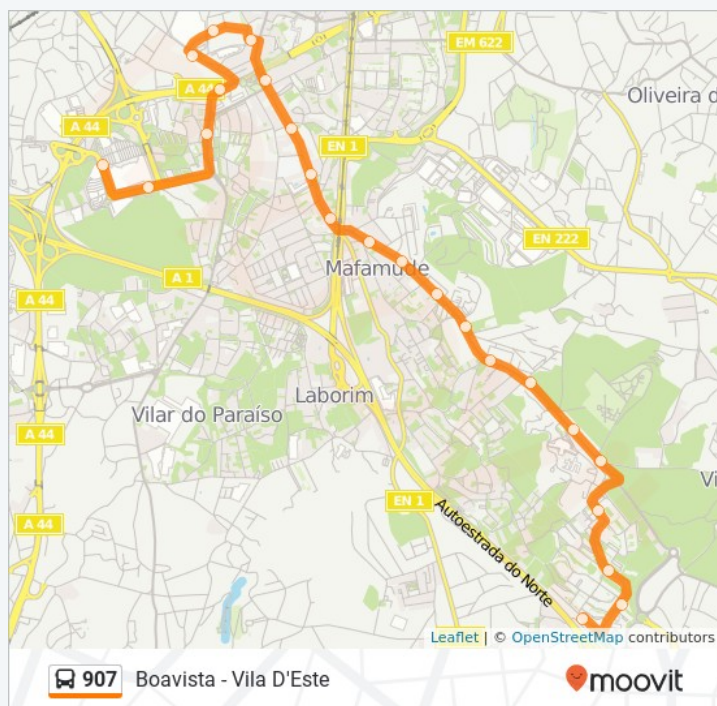

Direção: Vila D Este→GaiaShopping

23 paragens

[VER HORÁRIO DA LINHA](#)

Vila D Este

Praceta José Pinto Correia, Rechousa

Urb. Vila D'Este

Mimosas

Rua Salgueiro Maia, Rechousa

Salgueiro Maia

Monte Da Virgem

Hosp. Santos Silva

Egas Moniz

Sardoal

Esc. Eb 2/3 S Reis

Rtp

Cravel

Clube Caçadores

Sto. Ovídio

L. Estevão Torres

C. Saúde S. Reis

Soares Dos Reis

Rua Marquês Sá da Bandeira, Vila Nova de Gaia

Barrosa

Tv.Conselheiro Veloso Da Cruz

Praceta Alfêres Pereira, Vila Nova de Gaia

907 autocarro - Horários

Vila D Este→GaiaShopping - Horário da rota:

Segunda-feira	00:25 - 23:38
Terça-feira	00:25 - 23:38
Quarta-feira	00:25 - 23:38
Quinta-feira	00:25 - 23:38
Sexta-feira	00:25 - 23:38
Sábado	00:25 - 23:38
Domingo	00:25 - 23:38

907 autocarro - Informações

Direção: Vila D Este→GaiaShopping

Paragens: 23

Duração da viagem: 17 min

Resumo da linha: Vila D Este, Urb. Vila D'Este, Mimosas, Salgueiro Maia, Monte Da Virgem, Hosp. Santos Silva, Egas Moniz, Sardoal, Esc. Eb 2/3 S Reis, Rtp, Cravel, Clube Caçadores, Sto. Ovídio, L. Estevão Torres, C. Saúde S. Reis, Soares Dos Reis, Barrosa, Tv.Conselheiro Veloso Da Cruz, Alfêres Pereira, Visconde Devesas, Infante D.Henrique, Telheira, GaiaShopping