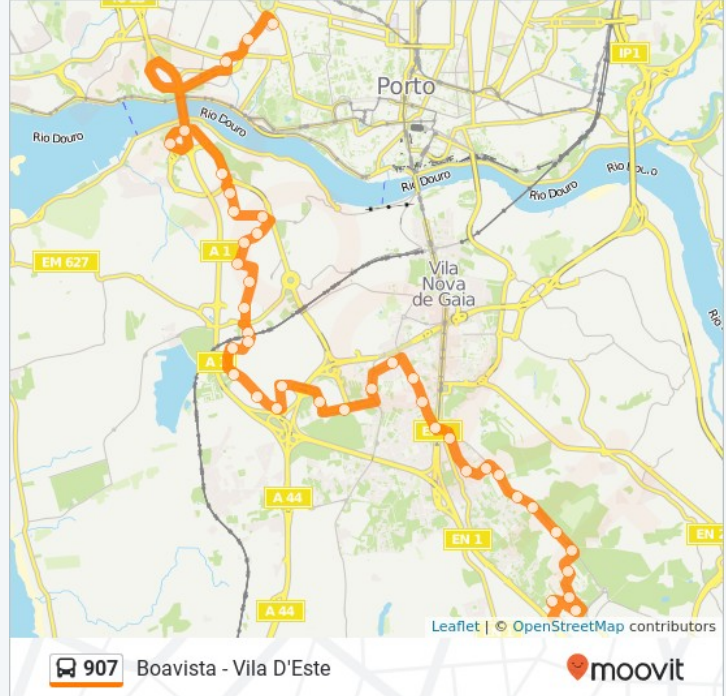

Pr. M. Silva Reis

Lavouras

Coimbrões

Rua Calheiros Lobo, Vila Nova de Gaia

Augusto Gomes

Rua Augusto Gomes, Vila Nova de Gaia

R. Das Matas

Rua de Entre-Muros, Vila Nova de Gaia

Tv. Matas

Rua das Matas, Vila Nova de Gaia

R. Sr Matosinhos

Makro

Gaiashopping

Avenida dos Descobrimentos, Vila Nova de Gaia

Telheira

Infante D. Henrique

EN 1-15, Vila Nova de Gaia

Soares Dos Reis

C. Saúde S. Reis

L. Estevão Torres

S.To Ovídio

Clube Caçadores

Rosário

Rua Clube dos Caçadores, Vila Nova de Gaia

Rtp

Esc. Eb 2/3 S Reis

Sardoal