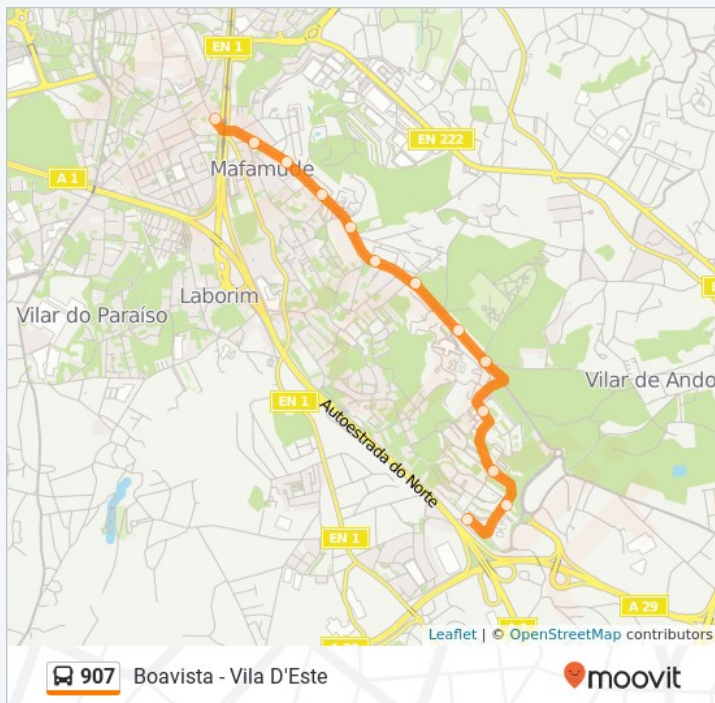

## 907 autocarro - Informações

**Direção:** Vila D Este→Sto. Ovídio

**Paragens:** 13

**Duração da viagem:** 10 min

**Resumo da linha:** Vila D Este, Urb. Vila D'Este, Mimosas, Salgueiro Maia, Monte Da Virgem, Hosp. Santos Silva, Egas Moniz, Sardoal, Esc. Eb 2/3 S Reis, Rtp, Cravel, Clube Caçadores, Sto. Ovídio