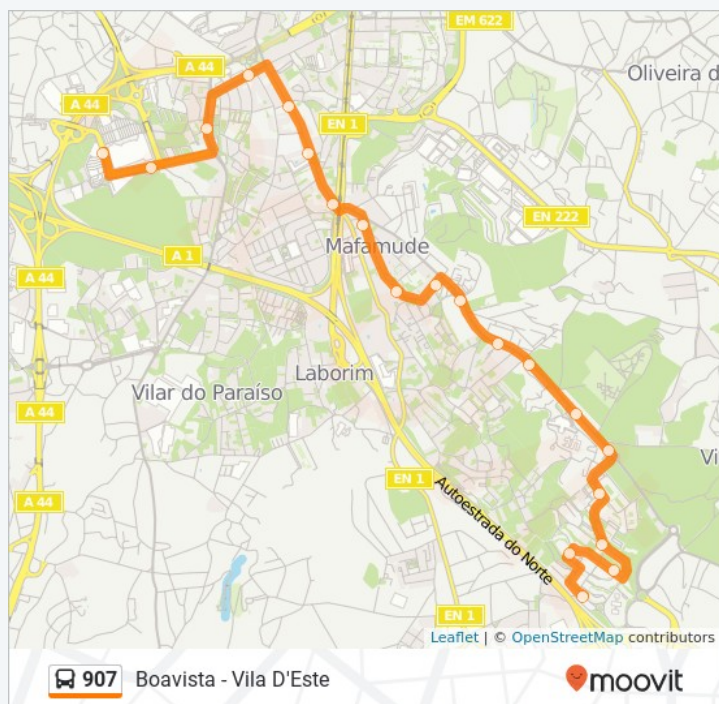

## 907 autocarro - Informações

**Direção:** GaiaShopping→Vila D Este

**Paragens:** 20

**Duração da viagem:** 13 min

**Resumo da linha:** GaiaShopping, Telheira, Infante D. Henrique, Soares Dos Reis, C. Saúde S. Reis, L. Estevão Torres, S.To Ovídio, Clube Caçadores, Rosário, Rtp, Esc. Eb 2/3 S Reis, Sardoal, Egas Moniz, Hosp. Santos Silva, Monte Da Virgem, Salgueiro Maia, Mimosas, Urb. Vila D Este, Vila D' Este (Escolas), Vila D Este