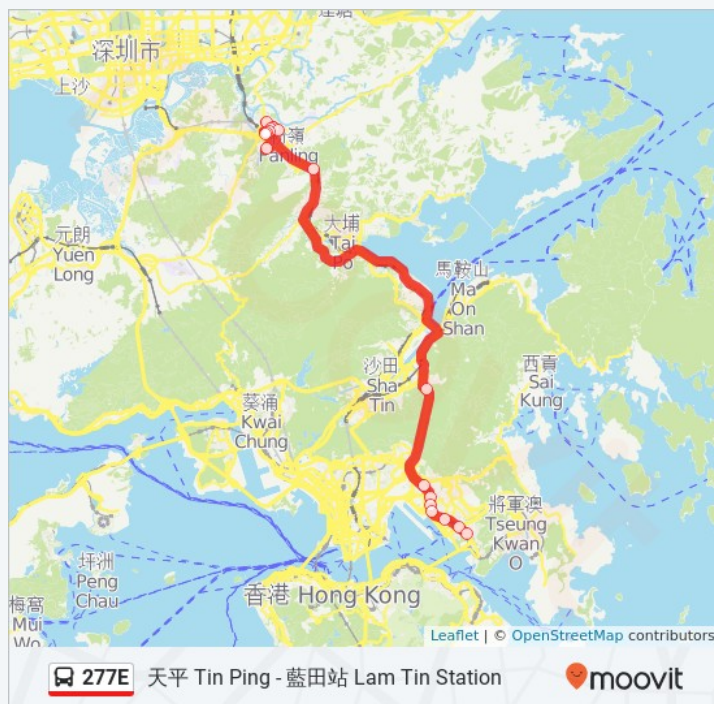

藍田站 Lam Tin Station

匯景道 Sceneway Road, Hong Kong S.A.R.

巴士277E的服務時間表

往藍田站 Lam Tin Station 方向的時間表

星期日	07:00 - 22:00
星期一	06:00 - 22:00
星期二	06:00 - 22:00
星期三	06:00 - 22:00
星期四	06:00 - 22:00
星期五	06:00 - 22:00
星期六	06:20 - 22:00

巴士277E的資訊

方向: 藍田站 Lam Tin Station

站點數量: 17

行車時間: 73 分

途經車站: 天平邨總站 Tin Ping Estate B/T, 天平邨天怡樓 Tin Yee House Tin Ping Estate, 上水符興街 Fu Hing Street Sheung Shui, 翠麗花園 Tsui Lai Garden, 龍豐花園 Lung Fung Garden, 上水站 Sheung Shui Station, 上水總站 Sheung Shui B/T, 清河邨總站 Ching Ho Estate B/T, 粉嶺公路轉車站 Fanling Highway Interchange, 大老山隧道收費廣場 Tate's Cairn Tunnel Toll Plaza, 啟業邨 Kai Yip Estate, 九龍灣站 Kowloon Bay Station, 牛頭角下邨 Lower Ngau Tau Kok Estate, 觀塘道休憩處 Kwun Tong Road Sitting-Out Area, 創紀之城 Millennium City, 觀塘游泳池 Kwun Tong Swimming Pool, 藍田站 Lam Tin Station