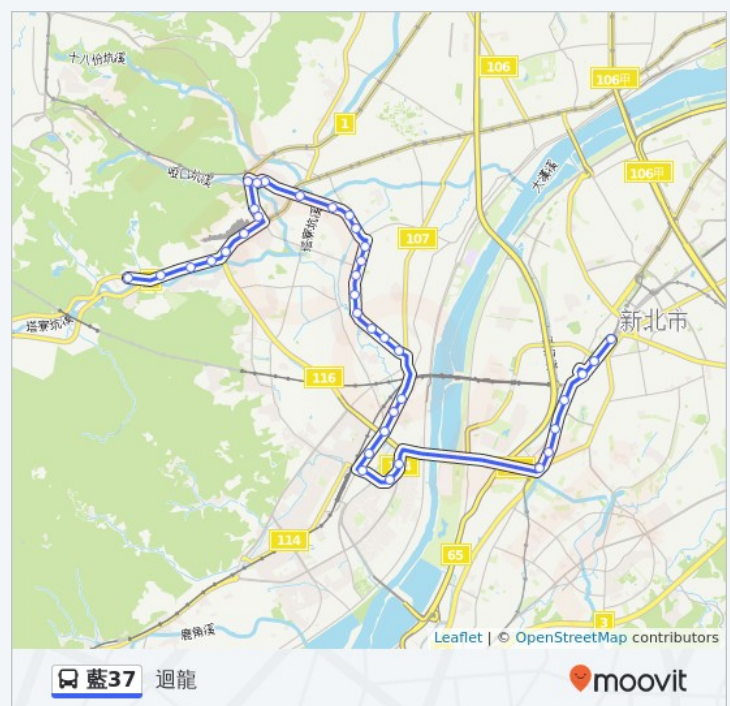

方向: 迴龍

37 站

[查看服務時間表](#)

捷運府中站

板橋遊龍, Chung-ho

館前西路口

3 5 號 南雅南路一段 1 巷, Chung-ho

板橋夜市

2 0 號 南雅南路一段 7 巷, Chung-ho

光華商職

6 8 南雅南路二段, Chung-ho

捷運亞東醫院站

亞東技術學院

1 5 2 號 南雅南路二段, Chung-ho

南雅站

1 2 2 四川路二段, Chung-ho

沙崙里

1 9 號 沙崙街, Banqiao

沙崙國小

2 0 6 大觀路三段, Banqiao

濟安宮

3 0 號 保安街一段, Banqiao

樹林站

9 3 號 樹新路, Banqiao

十三公

1 1 8 樹新路, Banqiao

圳福里

2 2 5 號 樹新路, Banqiao

許厝

7 1 1 號 新樹路, Banqiao

大唐江山

3 號 民安西路 4 6 8 巷, Banqiao

台灣通用

4 0 7 號 民安西路, Banqiao

光華街口

3 5 9 號 民安西路, Banqiao

新寶社區

2 7 9 號 民安西路, Banqiao

光明里

巴士藍37的服務時間表

往迴龍方向的時間表

星期日	06:00 - 23:30
星期一	05:40 - 23:38
星期二	05:40 - 23:38
星期三	05:40 - 23:38
星期四	05:40 - 23:38
星期五	05:40 - 23:38
星期六	06:00 - 23:30

巴士藍37的資訊

方向: 迴龍

站點數量: 37

行車時間: 34 分

途經車站: 捷運府中站, 館前西路口, 板橋夜市, 光華商職, 捷運亞東醫院站, 亞東技術學院, 南雅站, 沙崙里, 沙崙國小, 濟安宮, 樹林站, 十三公, 圳福里, 許厝, 大唐江山, 台灣通用, 光華街口, 新寶社區, 光明里, 光華國小, 福祿新城一, 福祿新城二, 民安陸橋, 民安路, 福營國中, 富國路口, 丹鳳派出所, 雙鳳福德宮, 青山路口, 鳳山街口, 丹鳳國小, 捷運迴龍站, 迴龍派出所, 迴龍商場, 迴龍社區, 大慶蓮莊, 龍壽村