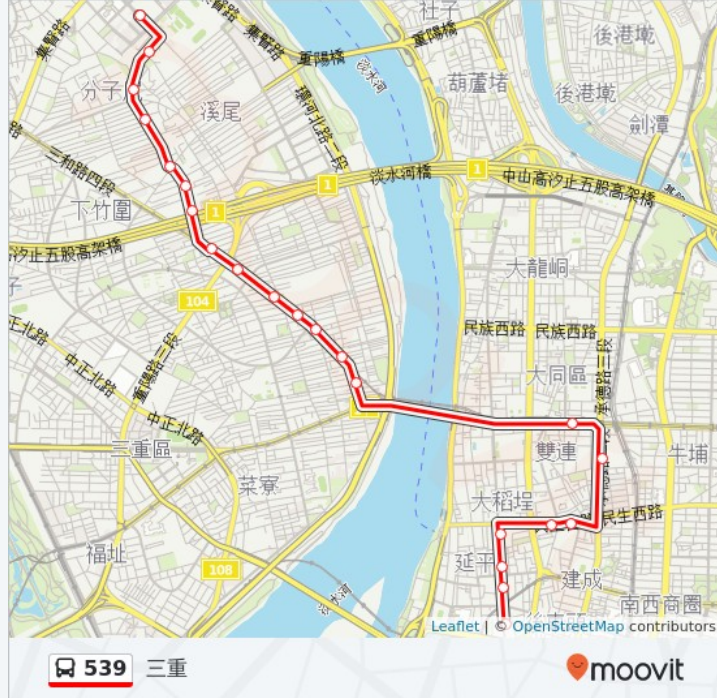

慈化里

2 2 3 號 溪尾街, Sanchong

碧華寺

2 8 7 號 溪尾街, Sanchong

慈化公園

3 4 4 號 溪尾街, Sanchong

分子尾

2 3 4 號 五華街, Sanchong