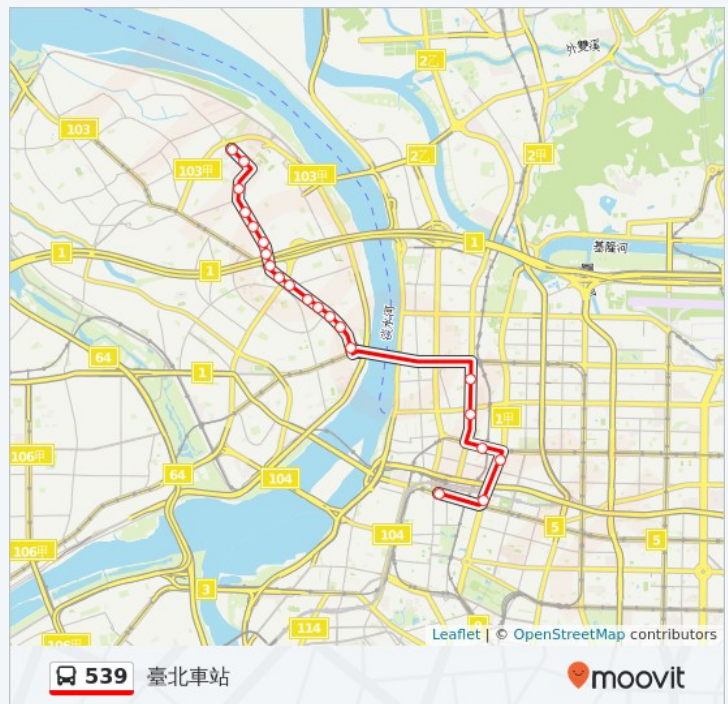

往臺北車站方向的時間表

星期日	06:00 - 23:00
星期一	06:00 - 23:00
星期二	06:00 - 23:00
星期三	06:00 - 23:00
星期四	06:00 - 23:00
星期五	06:00 - 23:00
星期六	06:00 - 23:00

巴士539的資訊

方向: 臺北車站

站點數量: 21

行車時間: 22 分

途經車站: 家樂福, 分子尾, 碧華寺, 慈化里, 福樂里, 福隆里, 歌林公司, 維德補習班, 厚德派出所, 德林寺(三和路), 捷運三重國小站, 三重國小, 長泰派出所, 長生街口, 三重派出所(福德北路), 成淵高中, 民生西路口, 捷運中山站(志仁高中), 中山市場, 行政院, 臺北車站(忠孝)

中山市場

1 3 2 號 中山北路一段, Taipei

行政院

1 8 號 中山北路一段, Taipei

臺北車站(忠孝)

Zhongxiao West Road Section 1, Taipei

你可以在moovitapp.com下載巴士539的PDF服務時間表和線路圖。使用 [Moovit 應用程式](#)查詢台北的巴士到站時間、列車時刻表以及公共交通出行指南。

[關於Moovit](#) · [MaaS解決方案](#) · [城市列表](#) · [Moovit社群](#)

© 2021 Moovit - 版權所有

查看實時到站時間