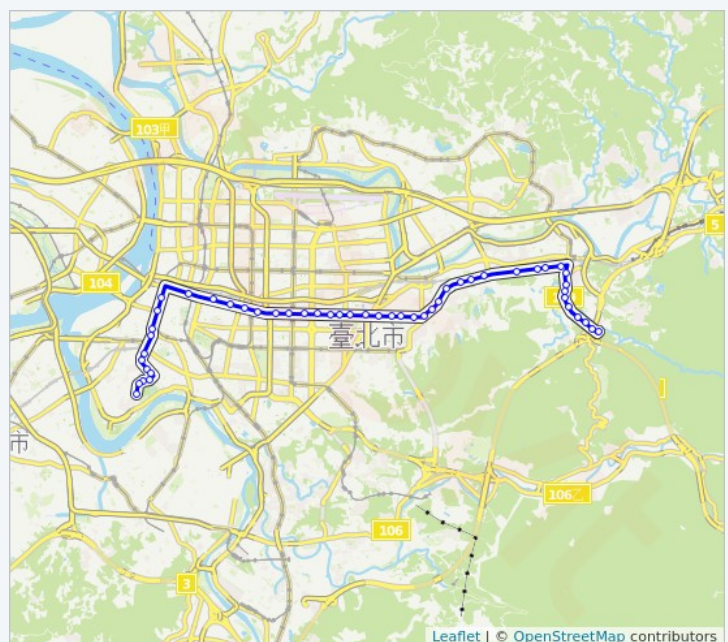

8 0 7 號 忠孝東路五段, Taipei

協和工商

7 1 5 號 忠孝東路五段, Taipei

巴士212夜的服務時間表

往青年公園方向的時間表

星期日	00:20 - 23:40
星期一	00:20 - 23:40
星期二	00:20 - 23:40
星期三	00:20 - 23:40
星期四	00:20 - 23:40
星期五	00:20 - 23:40
星期六	00:20 - 23:40

巴士212夜的資訊

方向: 青年公園

站點數量: 49

行車時間: 38 分

途經車站: 舊莊二站, 舊莊, 舊莊國小, 舊莊一站, 中研院, 中研新村, 圓拱橋, 南港水廠, 誠正國中, 國家文官學院, 工程營產中心, 捷運南港站, 南港機廠, 捷運昆陽站, 陸軍後勤指揮部, 國華新村, 聯合醫院忠孝院區, 捷運後山埤站, 協和工商, 永春里, 捷運永春站 (忠孝), 市立工農, 消防局 (忠孝), 捷運市政府站, 聯合報, 捷運國父紀念館站 (忠孝), 觀光局, 阿波羅大廈, 捷運忠孝敦化站, 頂好市場, 捷運忠孝復興站, 正義郵局, 臺北科技大學 (忠孝), 忠孝國小, 華山文創園區, 捷運善導寺站, 臺北車站 (忠孝), 漢口中華路口, 捷運西門站, 小南門, 聯合醫院和平院區, 大埔街, 廈安里, 南機場公寓, 中華南海路口, 青年公園 (青年), 青年新城, 中正新城, 青年路