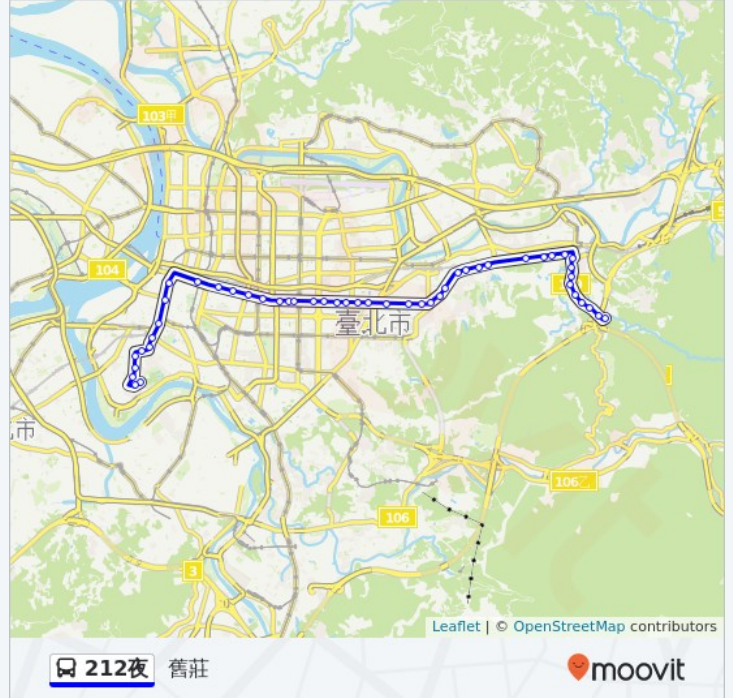

觀光局
2 9 8 號 忠孝東路四段, Taipei

捷運國父紀念館站(忠孝)
Zhongxiao East Road Section 4, Taipei

聯合報
5 0 8 號 忠孝東路四段, Taipei

捷運市政府站
68 忠孝東路五段, Taipei

市立工農
2 4 8 號 忠孝東路五段, Taipei

捷運永春站(忠孝)
4 4 0 號 忠孝東路五段, Taipei

永春里
5 0 2 號 忠孝東路五段, Taipei

協和祐德高中
7 2 3 號 忠孝東路五段, Taipei

捷運後山埤站(忠孝)
9 7 8 號 忠孝東路五段, Taipei

聯合醫院忠孝院區
1 4 8 號 忠孝東路六段, Taipei

國華新村
2 3 8 號 忠孝東路六段, Taipei

陸軍後勤指揮部
3 6 0 號 忠孝東路六段, Taipei

捷運昆陽站
4 4 0 號 忠孝東路六段, Taipei

南港機廠

捷運南港站