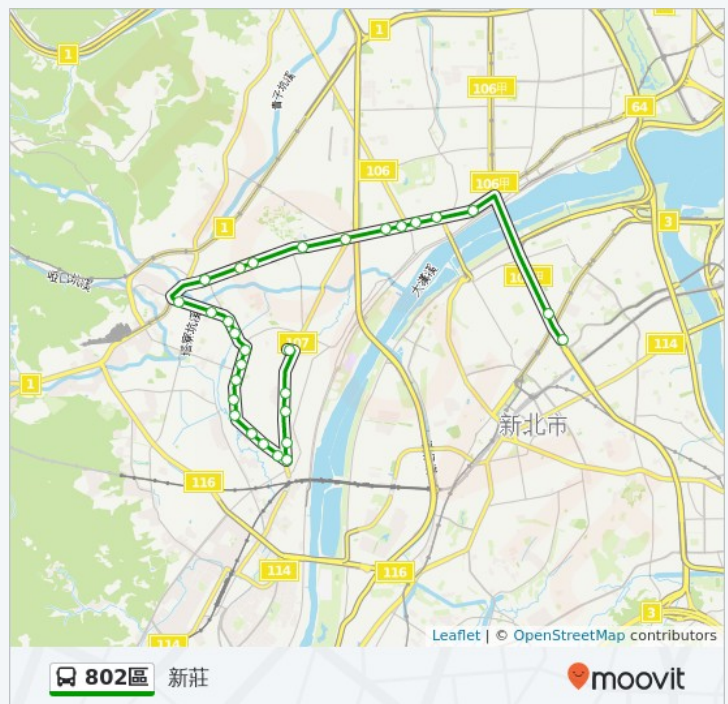

星期日	05:45 - 23:00
星期一	05:45 - 23:00
星期二	05:45 - 23:00
星期三	05:45 - 23:00
星期四	05:45 - 23:00
星期五	05:45 - 23:00
星期六	05:45 - 23:00

巴士802區的資訊

方向: 新莊

站點數量: 29

行車時間: 28 分

途經車站: 板橋花市, 捷運新埔站, 大眾廟, 捷運新莊站, 捷運新莊站(新莊郵局), 新泰路口, 海山里, 盲人重建院, 捷運輔大站, 營盤口, 三洋, 捷運丹鳳站, 富國路口, 福營國中, 民安路, 民安陸橋, 民安國小, 福祿新城一, 光華國小, 光明里, 新寶社區, 光華街口, 台灣通用, 大唐江山, 正豐, 西盛一, 西盛館, 東方之星, 勞工活動中心