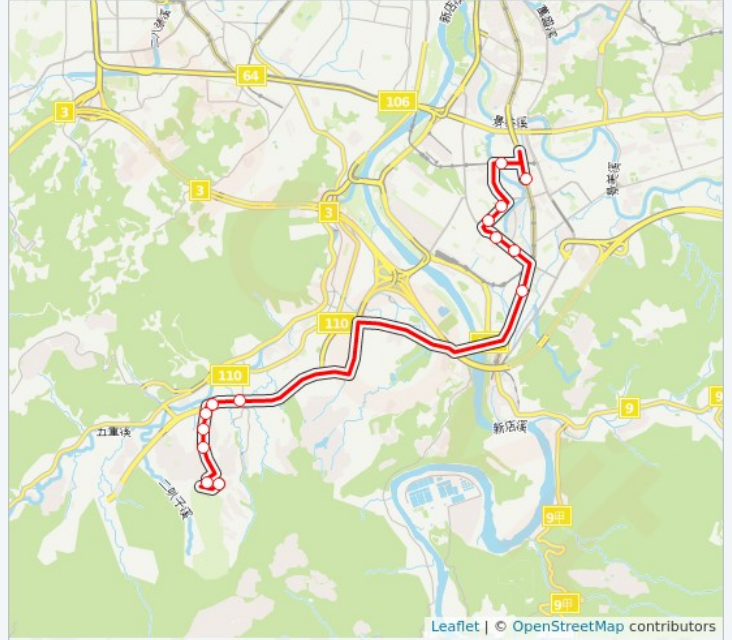

## 巴士跳蛙公車 台北小城-大坪林的資訊

方向: 台北小城

站點數量: 14

行車時間: 33 分

途經車站: 大坪林, 民權工業區, 大豐國小, 耕莘醫院(民族路), 中正國宅, 崇光女中, 捷運新店區公所站(北新), 耕莘安康院區, 達觀國中小, 台北小城(三), 台北小城(二), 台北小城(一), 公園, 僑愛七路

跳蛙公車 台北小城