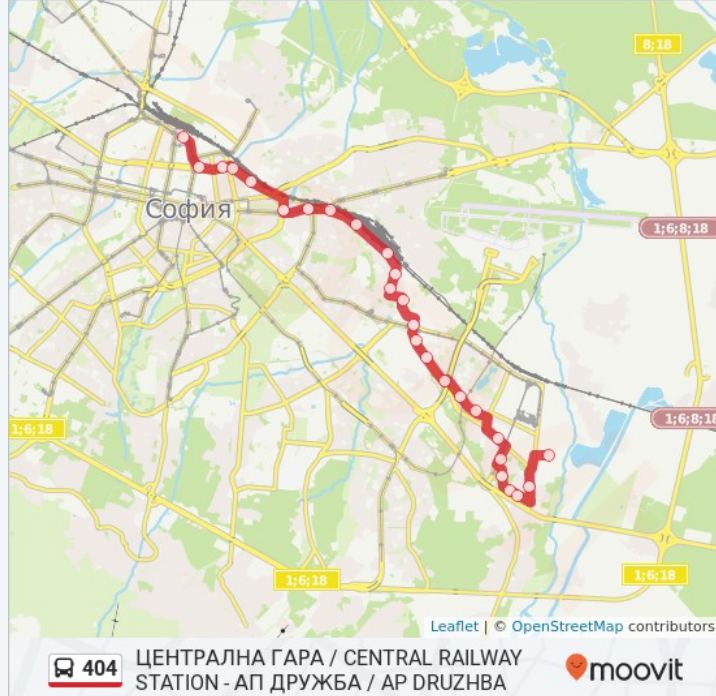

Iskar, София

Пл. Сточна Гара / Stochna Gara Sq. (1314)

Пл. Сточна Гара / Stochna Gara Sq. (1311)

Пл. Лъвов Мост / Lions' Bridge Sq. (1275)

237 бул. Сливница, София

Централна Гара / Central Railway Station (1327)