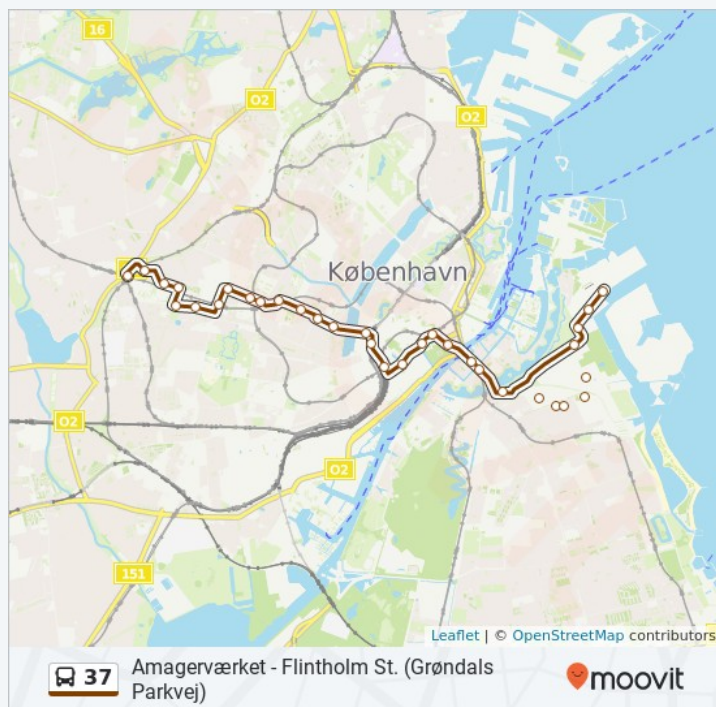

Vermlandsgade 53, Copenhagen

Prags Boulevard (Vermlandsgade)

Vermlandsgade, Copenhagen

Bremensgade (Holmbladsgade)

Holmbladsgade 86, Copenhagen

Prags Boulevard (Strandlodsvej)

Strandlodsvej 4, Copenhagen

Ved Amagerbanen (Raffinaderivej)

Raffinaderivej 8, Copenhagen

Raffinaderivej (Kløvermarksvej)

Lupingang 2, Copenhagen

Kraftværksvej (Forlandet)

Strandgang 18, Copenhagen

Kraftværksvej Østhavnen (Kraftværksvej)

Kraftværksvej 24, Copenhagen

Amagerværket

Kraftværksvej, Copenhagen

Kraftværksvej (Forlandet), Kraftværksvej Østhavnen
(Kraftværksvej), Amagerværket

Retning: Flintholm St.

35 stop

[SE LINJEKØREPLAN](#)

Amagerværket

Kraftværksvej, Copenhagen

Kraftværksvej Østhavnen (Kraftværksvej)

Kraftværksvej 24, Copenhagen

Kraftværksvej (Forlandet)

Strandgang 20, Copenhagen

Kløvermarksvej (Raffinaderivej)

Ved Amagerbanen (Prags Boulevard)

Prags Boulevard (Holmbladsgade)

Holmbladsgade, Copenhagen

Bremensgade (Holmbladsgade)