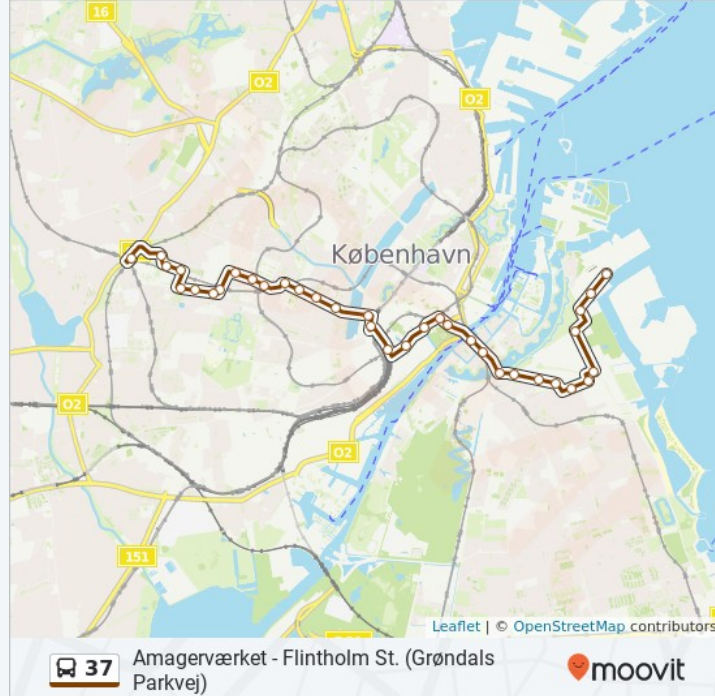

Finsensvej 33A, Copenhagen

Dalgas Boulevard (Finsensvej)

Finsensvej 52A, Copenhagen

Dalgas Have (Bernhard Bangs Allé)

Bernhard Bangs Alle 3, Copenhagen

Tesdorpsvej (Bernhard Bangs Allé)

Bernhard Bangs Alle 29, Copenhagen

C.F. Richs Vej (Bernhard Bangs Allé)

Bernhard Bangs Alle 53B, Copenhagen

Flintholm St. (Grøndals Parkvej)

Retning: Nordhavn St.

16 stop

[SE LINJEKØREPLAN](#)

Flintholm St. (Grøndals Parkvej)

Grøndalsvej (C.F. Richs Vej)