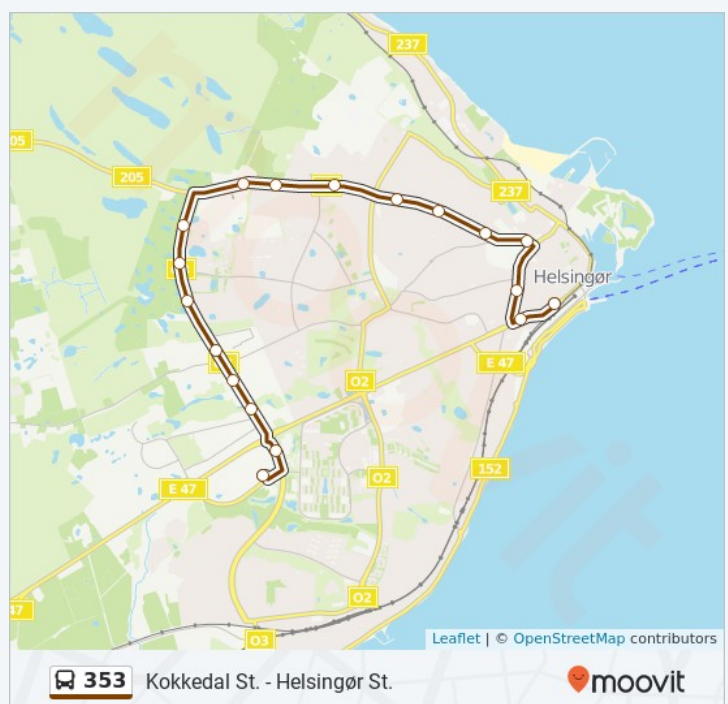

Stoppesteder: 18

Turvarighed: 15 min

Linjeoversigt: Helsingør St., Stengade (Kongevejen), Helsingør Bycenter (Trækbanen), Marienlyst Allé (Nygade), Møllebakken (Esrumvej), Rolfsvej (Esrumvej), Uffesvej (Esrumvej), Wesselsvej (Esrumvej), Erhvervsskolen (Esrumvej), Klostermosestien (Esrumvej), Klostermosevej Nord (Klostermosevej), Kronborg Ladegårds Vej (Klostermosevej), Emil Noldes Vej (Klostermosevej), Løvdalsvej (Klostermosevej), Ole Rømers Vej (Klostermosevej), Fabriksvej (Klostermosevej), Birkedalsvej (Klostermosevej), Prøvestenscentret