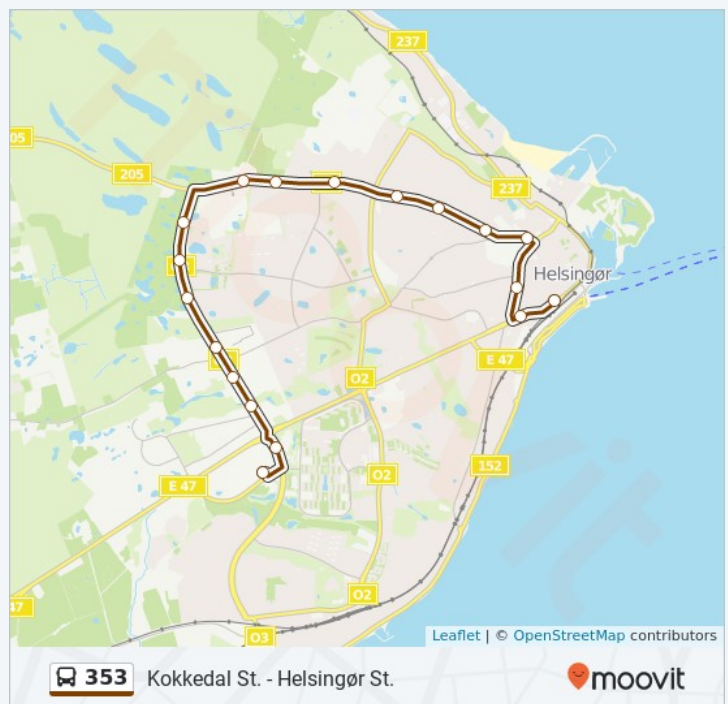

Esrumvej 118, Helsingør

Erhvervsskolen (Esrumvej)

Lærkevej 6, Helsingør

Klostermosestien (Esrumvej)

Esrumvej 192, Helsingør

Klostermosevej Nord (Klostermosevej)

Kronborg Ladegårds Vej (Klostermosevej)

Emil Noldes Vej (Klostermosevej)

Emil Noldes Vej 30B, Helsingør

Løvdalsvej (Klostermosevej)

Klostermosevej 123, Helsingør

Ole Rømers Vej (Klostermosevej)

H.P. Christensens Vej, Helsingør

Fabriksvej (Klostermosevej)

Klostermosevej 107A, Helsingør

Birkedalsvej (Klostermosevej)

Klostermosevej, Helsingør

Prøvestenscentret

Prøvestensvej 34, Helsingør

353 bus køreplan

Prøvestenscentret Rute køreplan:

mandag	08:54 - 22:29
tirsdag	08:54 - 22:29
onsdag	08:54 - 22:29
torsdag	08:54 - 22:29
fredag	08:54 - 22:29
lørdag	08:54 - 22:29
søndag	16:29 - 22:29

353 bus information

Retning: Prøvestenscentret

Stoppesteder: 18

Turvarighed: 15 min

Linjeoversigt: Helsingør St., Stengade (Kongevejen), Helsingør Bycenter (Trækbanen), Marienlyst Allé (Nygade), Møllebakken (Esrumvej), Rolfsvej (Esrumvej), Uffesvej (Esrumvej), Wesselsvej (Esrumvej), Erhvervsskolen (Esrumvej), Klostermosestien (Esrumvej), Klostermosevej Nord (Klostermosevej), Kronborg Ladegårds Vej (Klostermosevej), Emil Noldes Vej (Klostermosevej), Løvdalsvej (Klostermosevej), Ole Rømers Vej (Klostermosevej), Fabriksvej (Klostermosevej), Birkedalsvej (Klostermosevej), Prøvestenscentret