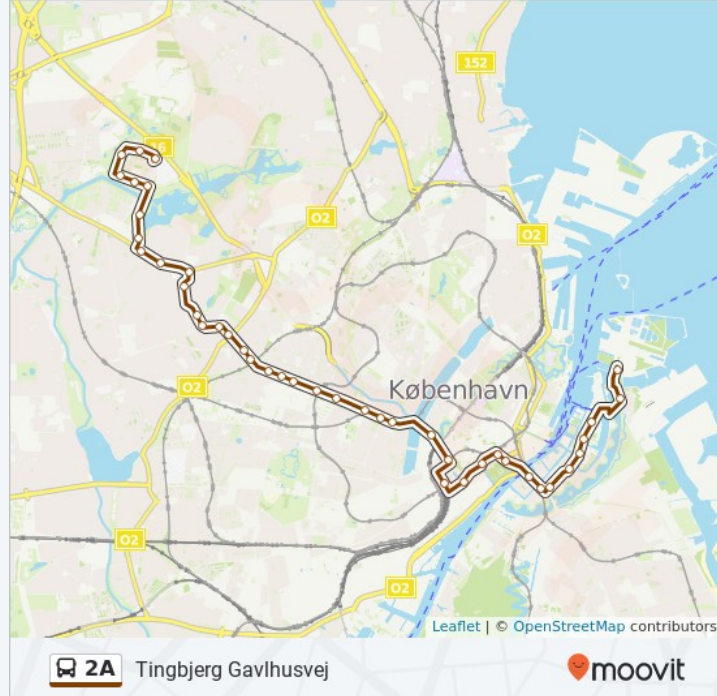

Det Biovidenskabelige Fakultet (Rolighedsvej)

Bülowsvej 25C, Copenhagen

Falkoner Allé (Godthåbsvej)

Godthåbsvej 6, Copenhagen

Aksel Møllers Have St. (Godthåbsvej)

Godthåbsvej 35, Copenhagen

Ndr. Fasanvej (Godthåbsvej)

Duevej 2, Copenhagen

Tesdorpsvej (Godthåbsvej)

Godthåbsvej 85A, Copenhagen

C.F. Richs Vej (Godthåbsvej)

Godthåbsvej 142, Copenhagen

Grøndal St. (Godthåbsvej)

Godthåbsvej 179, Copenhagen

Rønnebærvej (Godthåbsvej)

Godthåbsvej 199, Copenhagen

Hulgårdsvej (Godthåbsvej)

Godthåbsvej 262, Copenhagen

Rødkildevej (Primulavej)

Primulavej 1, Copenhagen

Bellahøjvej (Annebergvej)

Annebergvej 3, Copenhagen

Fuglsang Allé (Annebergvej)

Annebergvej 22, Copenhagen

Valløvej (Brønshøjvej)

Brønshøjvej 20, Copenhagen

Brønshøj Torv (Krappesholmvej)

Krabbesholmvej 2, Copenhagen

Astrupvej (Frederikssundsvej)

Frederikssundsvej 203, Copenhagen

Veksøvej (Frederikssundsvej)

Frederikssundsvej 241, Copenhagen

Husumvold Kirke (Åkandevej)

Astersvej 10, Copenhagen

Energicenter Voldparken (Åkandevej)

Terrasserne (Ruten)

Ruten 7, Copenhagen

Tingbjerg Skole (Ruten)

Ruten 61, Copenhagen

Tingbjerg Kirke (Ruten)

Ruten 129, Copenhagen