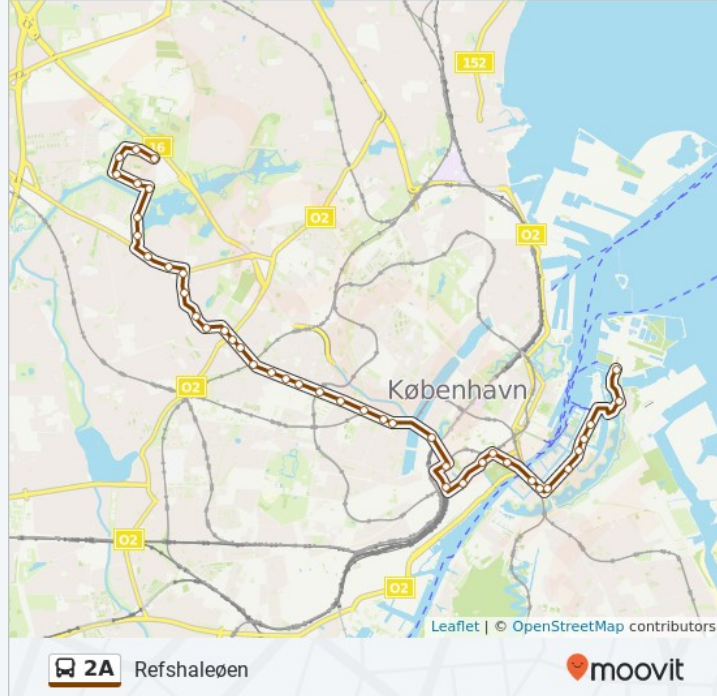

Godthåbsvej 136, Copenhagen

Tesdorpsvej (Godthåbsvej)

Godthåbsvej 92, Copenhagen

Ndr. Fasanvej (Godthåbsvej)

Godthåbsvej 66, Copenhagen

Aksel Møllers Have St. (Godthåbsvej)

Godthåbsvej 30, Copenhagen

Falkoner Allé (Rolighedsvej)

Rolighedsvej 3, Copenhagen

Det Biomedicinske Fakultet (Rolighedsvej)

Bülowsvej 25C, Copenhagen

H.C. Ørsteds Vej (Rosenørns Allé)

Rosenørns Alle 33, Copenhagen

Forum St. (Rosenørns Allé)

Rosenørns Alle, Copenhagen

Vester Farimagsgade (Gyldenløvesgade)

Gyldenløvesgade 9, Copenhagen

Rådhuspladsen (Vesterbrogade)

Vesterbrogade 2B, Copenhagen

Hovedbanegården Tivoli (Bernstorffsgade)

Bernstorffsgade, Copenhagen

Glyptoteket (Tietgensgade)

Tietgensgade 25, Copenhagen

Stormbroen Nationalmuseet (Vindebrogade)

Nybrogade 20, Copenhagen

Gammel Strand St. Christiansborg (Vindebrogade)

Vindebrogade 3, Copenhagen

Børsen (Børsgade)

Børsgade 1, Copenhagen

Knippelsbro (Torvegade)

Torvegade 26, Copenhagen

Christianshavn St. (Torvegade)

Torvegade 48, Copenhagen

Skt. Annæ Gade (Prinsessegade)

Prinsessegade 29B, Copenhagen

Bodenhoffs Plads (Prinsessegade)

Prinsessegade 67, Copenhagen

Arsenaløen

Danneskiold-Samsøes Allé, Copenhagen

Galionsvej (Danneskiold-Samsøes Allé)

Danneskiold-Samsøes Allé 34B, Copenhagen