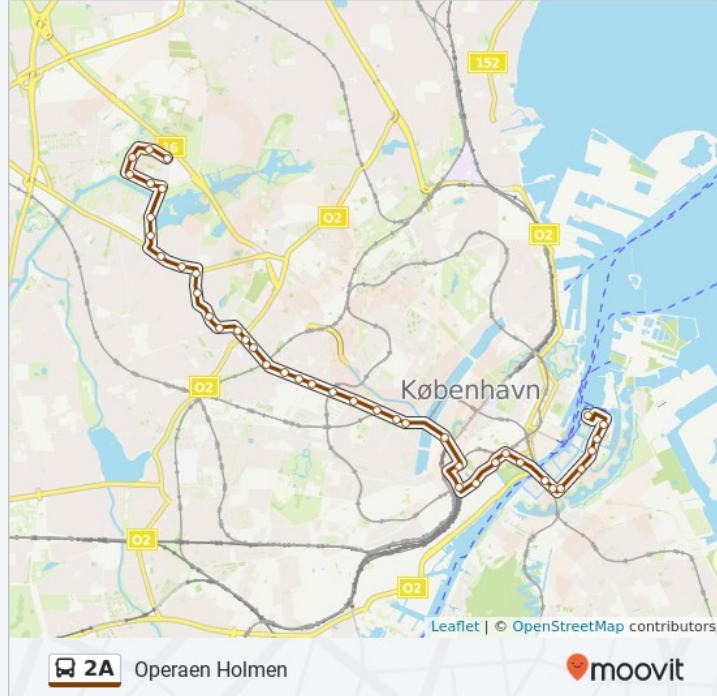

Godthåbsvej 136, Copenhagen

Tesdorpsvej (Godthåbsvej)

Godthåbsvej 92, Copenhagen

Ndr. Fasanvej (Godthåbsvej)

Godthåbsvej 66, Copenhagen

Aksel Møllers Have St. (Godthåbsvej)

Godthåbsvej 30, Copenhagen

Falkoner Allé (Rolighedsvej)

Rolighedsvej 3, Copenhagen

Det Biomedicinske Fakultet (Rolighedsvej)

Bülowsvej 25C, Copenhagen

H.C. Ørsteds Vej (Rosenørns Allé)

Rosenørns Alle 33, Copenhagen

Forum St. (Rosenørns Allé)

Rosenørns Alle, Copenhagen

Vester Farimagsgade (Gyldenløvesgade)

Gyldenløvesgade 9, Copenhagen

Rådhuspladsen (Vesterbrogade)

Vesterbrogade 2B, Copenhagen

Hovedbanegården Tivoli (Bernstorffsgade)

Bernstorffsgade, Copenhagen

Glyptoteket (Tietgensgade)

Tietgensgade 25, Copenhagen

Stormbroen Nationalmuseet (Vindebrogade)

Nybrogade 20, Copenhagen

Gammel Strand St. Christiansborg (Vindebrogade)

Vindebrogade 3, Copenhagen

Børsen (Børsgade)

Børsgade 1, Copenhagen

Knippelsbro (Torvegade)

Torvegade 26, Copenhagen

Christianshavn St. (Torvegade)

Torvegade 48, Copenhagen

Skt. Annæ Gade (Prinsessegade)

Prinsessegade 29B, Copenhagen

Bodenhoffs Plads (Prinsessegade)

Prinsessegade 67, Copenhagen

Arsenaløen

Danneskiold-Samsøes Allé, Copenhagen

Galionsvej (Danneskiold-Samsøes Allé)

Danneskiold-Samsøes Allé 34B, Copenhagen