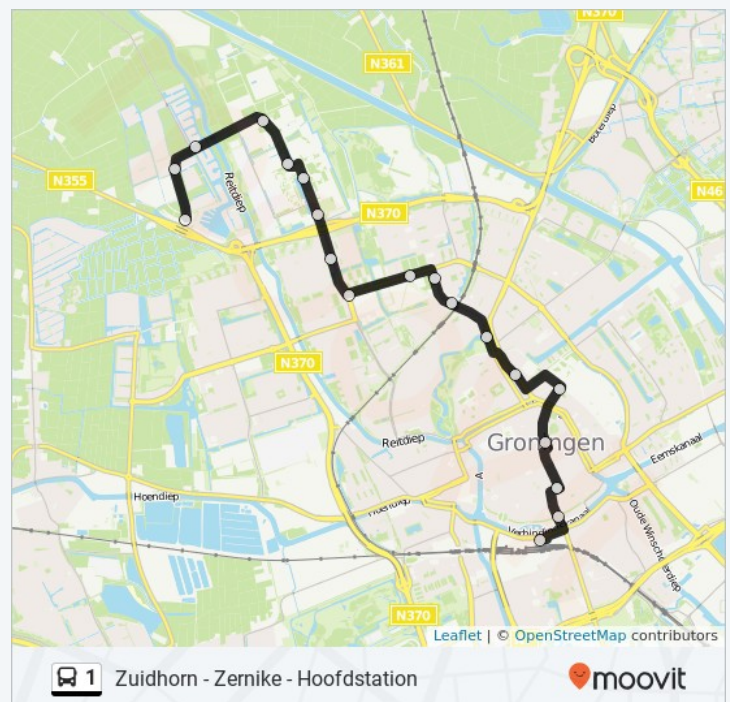

## 1 bus Dienstrooster

Hoofdstation Via Zernike Campus Dienstrooster

Route:

|           |               |
|-----------|---------------|
| Maandag   | 00:18 - 23:48 |
| Dinsdag   | 00:18 - 23:48 |
| Woensdag  | 00:18         |
| Donderdag | 00:18 - 23:48 |
| Vrijdag   | 00:18 - 23:48 |
| Zaterdag  | 00:18 - 23:48 |
| Zondag    | 00:18 - 23:48 |

## Richting: P+R Reitdiep Via Station Noord

19 haltes

[BEKIJK LIJNDIENSTROOSTER](#)