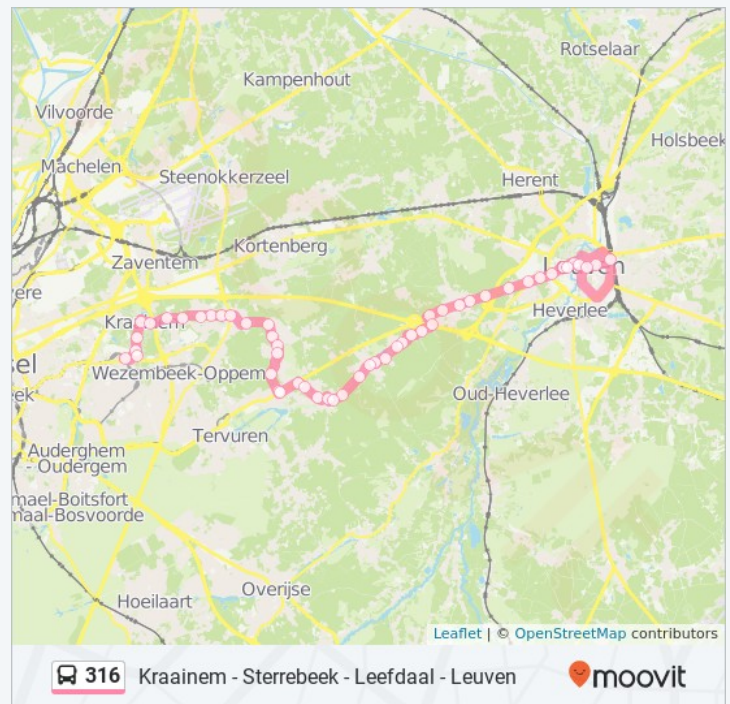

Vossem Oud Station

77 Stationsstraat, Leopold II-wijk

Vossem Pastorieplein

36 Dorpsstraat, Leopold II-wijk

Vossem Voerhoek

55 Dorpsstraat, Leopold II-wijk

Vossem Flosstraat

18 Hondbergen, Leopold II-wijk

Leefdaal Heggestraat

707 Dorpstraat, Leopold II-wijk

Leefdaal Bronstraat

621B Dorpstraat, Bertem

Leefdaal Centrum

551 Dorpstraat, Bertem

Leefdaal Kerk

515 Dorpstraat, Bertem

Leefdaal Veiling

453 Dorpstraat, Bertem

Leefdaal Voerhoekstraat

383A Dorpstraat, Bertem

Leefdaal Biesstraat

369 Dorpstraat, Bertem

Leefdaal Kuiperberg

264 Dorpstraat, Bertem

Egenhovenweg, Leuven Tervuursepoort, Leuven Sint-Jacobsplein, Leuven Sint-Rafaelkliniek, Leuven Sint-Pieterskliniek, Leuven Dirk Boutslaan, Leuven Rector De Somerplein Zone A, Leuven J.Stasstraat, Leuven Station Perron 1