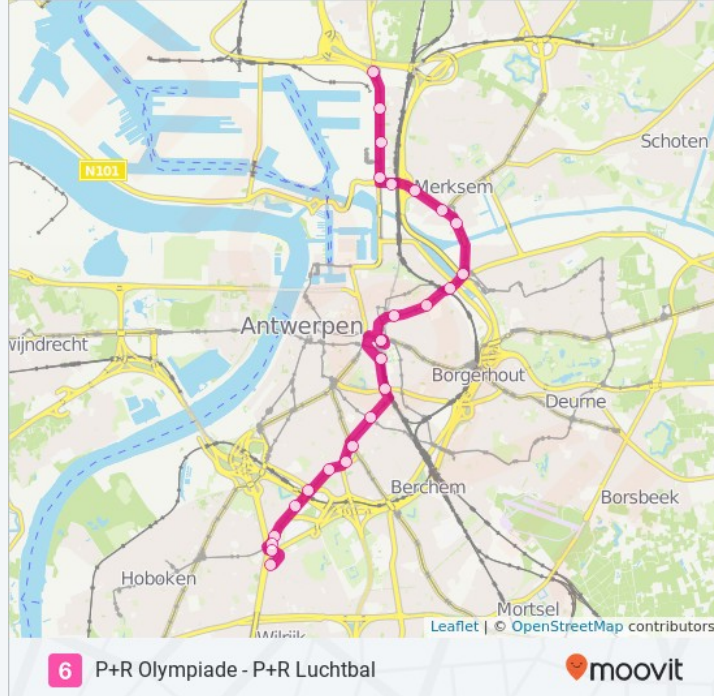

Gebruik de Moovit-app om de dichtstbijzijnde 6 sneltramhalte te vinden en na te gaan wanneer de volgende 6 sneltram aankomt.

Richting: P+R Luchtbal - P+R Olympiade

25 haltes

[BEKIJK LIJNDIENSTROOSTER](#)

6 sneltram Info

Route: P+R Luchtbal - P+R Olympiade

Haltes: 25

Ritduur: 37 min

Samenvatting Lijn: Antwerpen P+R Luchtbal, Antwerpen Dublin, Antwerpen Luchtbal Kerk, Antwerpen Kinopolis, Antwerpen Station Luchtbal, Merksem Lambrechtshoeken, Merksem Bredabaan, Merksem Gasthuishoeve, Antwerpen Premetrostation Sport, Antwerpen Premetrostation Schijnpoort, Antwerpen Premetrostation Handel, Antwerpen Premetrostation Elisabeth, Antwerpen Premetrostation Astrid, Antwerpen Premetrostation Diamant, Antwerpen Premetrostation Plantin, Antwerpen Lange Leemstraat, Antwerpen Harmonie, Antwerpen Provinciehuis, Antwerpen Markgravelei, Antwerpen Desingel, Antwerpen Antwerp Expo, Antwerpen Volhardingstraat, Antwerpen Olympiade, Antwerpen P+R Olympiade, Wilrijk Kruishof

Antwerpen Volhardingstraat

260 Jan Van Rijswijcklaan, Antwerpen

Antwerpen Olympiade

284 Jan Van Rijswijcklaan, Antwerpen

Antwerpen P+R Olympiade

281 Jan Van Rijswijcklaan, Antwerpen

Wilrijk Kruishof

232 Kruishofstraat, Antwerpen

Richting: P+R Olympiade - P+R Luchtbal

25 haltes

[BEKIJK LIJNDIENSTROOSTER](#)

Wilrijk Kruishof

232 Kruishofstraat, Antwerpen

Antwerpen P+R Olympiade

281 Jan Van Rijswijcklaan, Antwerpen

Antwerpen Olympiade