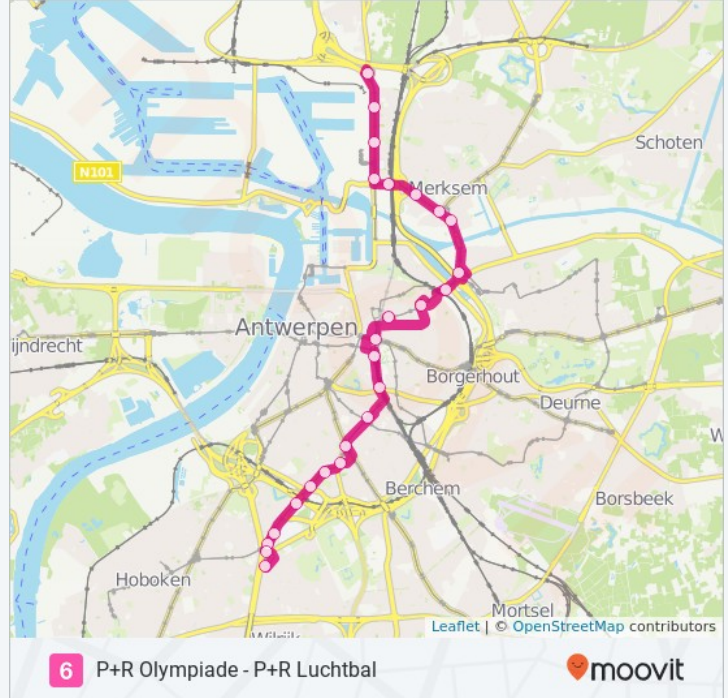

Gebruik de Moovit-app om de dichtstbijzijnde 6 sneltramhalte te vinden en na te gaan wanneer de volgende 6 sneltram aankomt.

Richting: P+R Luchtbal - P+R Olympiade

25 haltes

[BEKIJK LIJNDIENSTROOSTER](#)

6 sneltram Info

Route: P+R Olympiade - P+R Luchtbal

Haltes: 25

Ritduur: 39 min

Samenvatting Lijn: Wilrijk Kruishof, Antwerpen P+R Olympiade, Antwerpen Olympiade, Antwerpen Volhardingstraat, Antwerpen Antwerp Expo, Antwerpen Desingel, Antwerpen Markgravelei, Antwerpen Provinciehuis, Antwerpen Harmonie, Antwerpen Lange Leemstraat, Antwerpen Premetrostation Plantin, Antwerpen Premetrostation Diamant, Antwerpen Premetrostation Astrid, Antwerpen Premetrostation Elisabeth, Antwerpen Premetrostation Handel, Antwerpen Premetrostation Schijnpoort, Antwerpen Premetrostation Sport, Merksem Gasthuishoeve, Merksem Bredabaan, Merksem Lambrechtshoeken, Antwerpen Station Luchtbal, Antwerpen Kinopolis, Antwerpen Luchtbal Kerk, Antwerpen Dublin, Antwerpen P+R Luchtbal

250 Bredabaan, Antwerpen

Merksem Lambrechtshoeken

136 Groenendaallaan, Antwerpen

Antwerpen Station Luchtbal

Groenendaallaan, Antwerpen

Antwerpen Kinopolis

380 Groenendaallaan, Antwerpen

Antwerpen Luchtbal Kerk

117 Canadalaan, Antwerpen

Antwerpen Dublin

8 Houstonstraat, Antwerpen

Antwerpen P+R Luchtbal

502 Noorderlaan, Antwerpen

6 sneltram dienstroosters en routekaarten zijn beschikbaar als online PDF op moovit.com. Gebruik de [Moovit-app](#) om live de vertrektijden van bus-, trein- en metrolijnen te bekijken, en stap-per-stap wegbeschrijvingen voor alle OV-lijnen in Belgique.