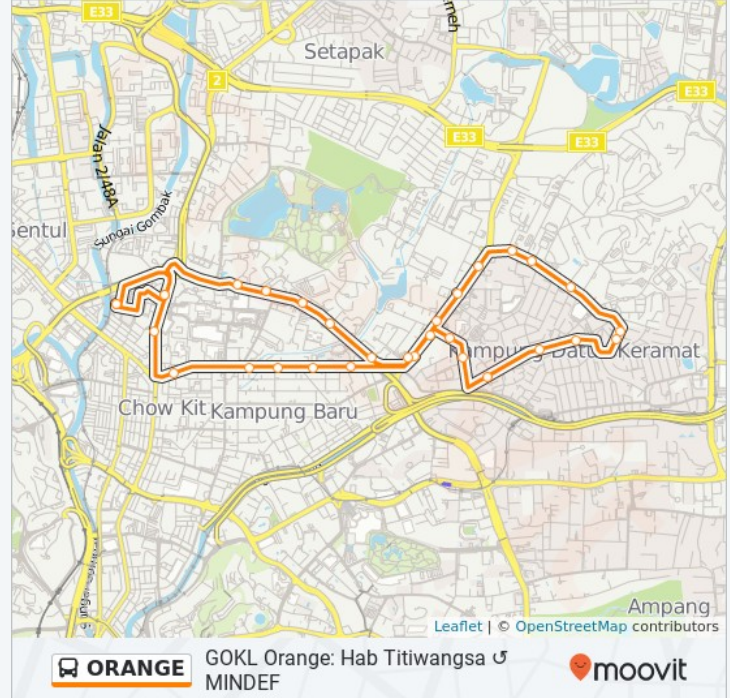

### ORANGE bus Info

**Direction:** Gokl Orange: Hab Titiwangsa ↻ Mindef

**Stops:** 31

**Trip Duration:** 25 min

**Line Summary:** Terminal Pekeliling, Hospital Kuala Lumpur (Barat), Hospital Kuala Lumpur (Utara), Istana Budaya, Klinik Kesihatan Kuala Lumpur, Institut Jantung Negara (Ijn) (Timur), Menara Th Selborn, Menara Celcom, Wisma Jupem, Universiti Teknologi Malaysia (Selatan), Universiti Teknologi Malaysia (Utara), Jabatan Pertahanan Awam Malaysia, Mindef Square, Markas Logistik Tentera Darat, Gurney Heights Condominium Blok A & B, Gurney Heights Condominium Blok C & D, Residensi Chymes Gurney, Pangsa Murni Titiwangsa Keramat Jaya 2, Unkl Business School, Tadika Capital (Capital Kindergarten), Kuala Lumpur Vertical City, Wisma Jupem, Menara Celcom, Setia Sky Residences, Yayasan Selangor, Sekolah Kebangsaan Jalan Raja Muda, Kampung Baru (Utara), Bangunan Imr, Hospital Kuala Lumpur (Selatan), Hospital Kuala Lumpur (Barat), Terminal Pekeliling

Jalan Raja Muda Abdul Aziz, Kuala Lumpur

Kampung Baru (Utara)

Bangunan Imr

Hospital Kuala Lumpur (Selatan)

Jalan Pahang, Kuala Lumpur

Hospital Kuala Lumpur (Barat)

Terminal Pekeliling

Lorong 5, Kuala Lumpur