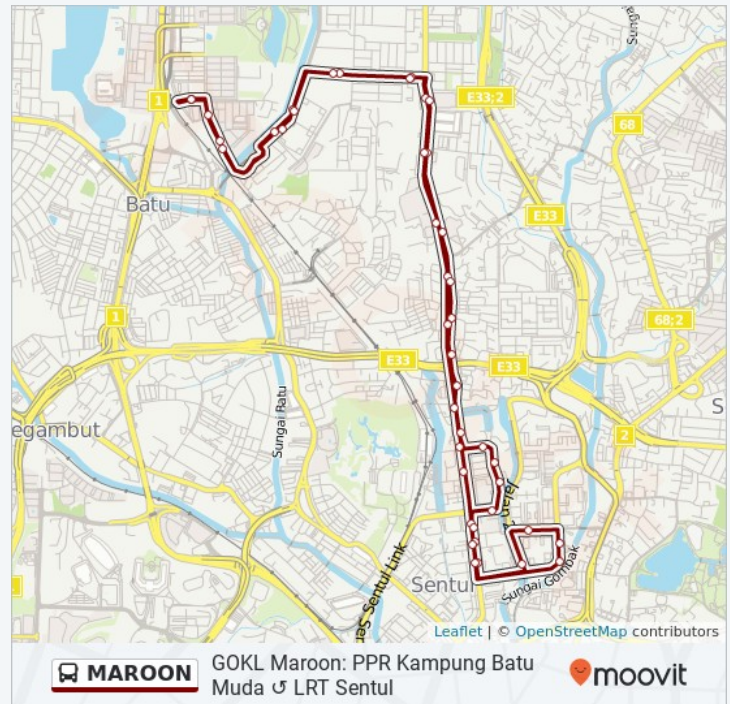

Dewan Kemas

Klinik Kesihatan Taman Batu Muda

Ppr Batu Muda (Utara)

Ppr Batu Muda (Selatan)

MRT / KTM Kampung Batu

Sekolah Menengah Kebangsaan Tiara Permai

Pasar, Sekolah Jenis Kebangsaan (Cina) Sentul
Pasar Peng Ming, 1 Sentul, Kompleks Darul Hidayah,
Citylights @ Sentul, Dewan Kemas, Klinik Kesihatan
Taman Batu Muda, Ppr Batu Muda (Utara), Ppr Batu
Muda (Selatan), MRT / KTM Kampung Batu, Sekolah
Menengah Kebangsaan Tiara Permai