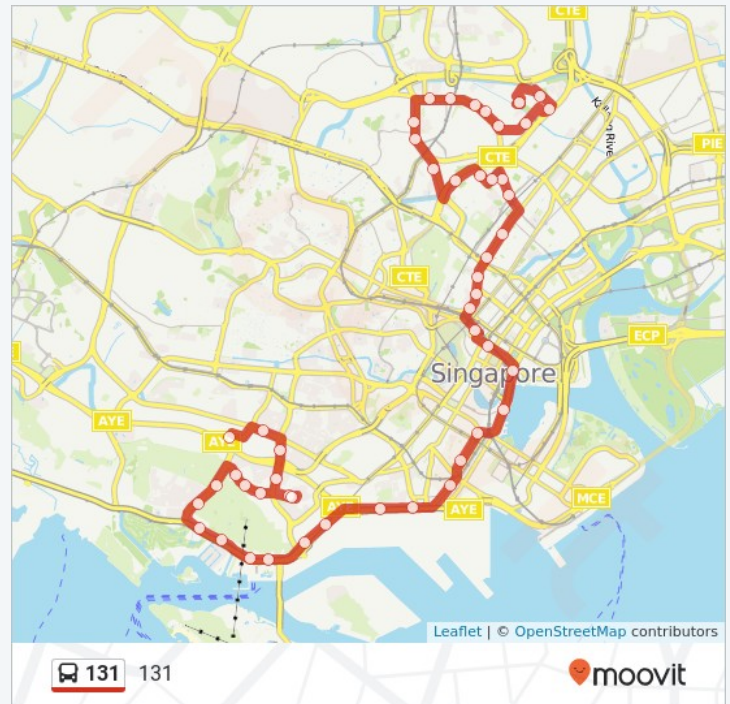

Thomson Rd - Opp Novena Ch (50031)

279 Thomson Road, Singapore

Thomson Rd - Novena Lodge (50041)

2 Jalan Merlimau, Singapore

Balestier Rd - Balestier Ctr (50161)

1 Jalan Dusun, Singapore

Balestier Rd - Zhongshan Mall (50171)