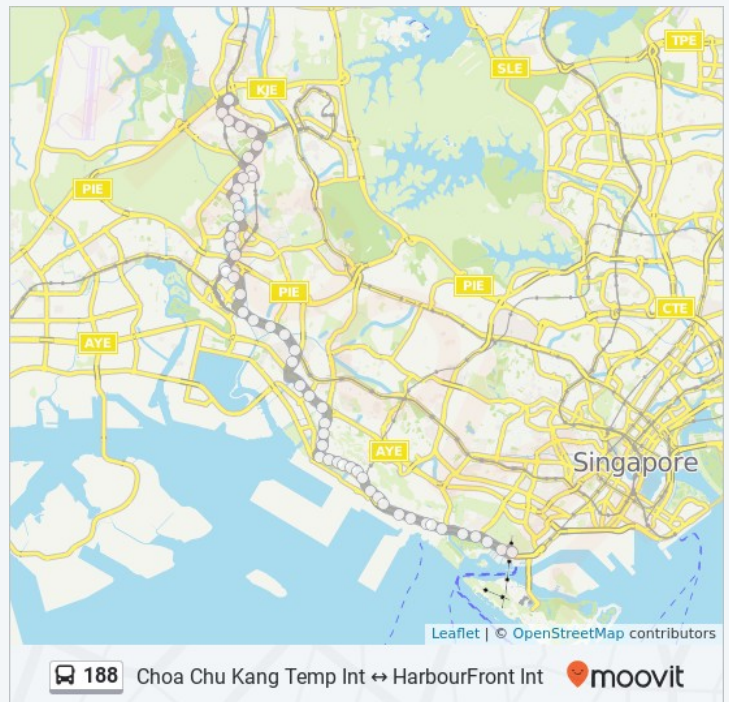

Ayer Rajah Expressway, Singapore

Clementi Ave 6 - Regent Pk (17059)

C'wealth Ave West - Nan Hua Pr Sch (20101)

30 Jalan Lempeng, Singapore

C'wealth Ave West - Bef Toh Tuck Ave (28011)

Boon Lay Way - Aft Toh Tuck Ave (28021)

Boon Lay Way - Bef The Synergy (28031)

Boon Lay Way - The Synergy (28041)

Toh Guan Rd - Imm Bldg (28659)

30 Toh Guan Road, Singapore

Toh Guan Rd - Blk 286a (28649)

(16141), Clementi Rd - The Japanese Pr Sch (16151), Aye - Blk 610 (17121), Aye - Clementi Flyover (17131), Aye - Clementi Stadium (17141), Clementi Ave 6 - Regent Pk (17059), C'wealth Ave West - Nan Hua Pr Sch (20101), C'wealth Ave West - Bef Toh Tuck Ave (28011), Boon Lay Way - Aft Toh Tuck Ave (28021), Boon Lay Way - Bef The Synergy (28031), Boon Lay Way - The Synergy (28041), Toh Guan Rd - Imm Bldg (28659), Toh Guan Rd - Blk 286a (28649), Toh Guan Rd - Blk 288e (28639), Jurong East Ctrl - Blk 241 (28621), Bt Batok Ave 1 - Blk 190 (43691), Bt Batok West Ave 6 - Blk 185 (43379), Bt Batok West Ave 6 - Blk 146 (43329), Bt Batok West Ave 3 - Opp Blk 127 (43409), Bt Batok West Ave 2 - Bef Bt Batok West Ave 5 (43469), Bt Batok West Ave 2 - Opp Blk 305 (43479), Bt Batok West Ave 2 - Opp Blk 315 (43489), Bt Batok West Ave 4 - Blk 419 (43499), Bt Batok West Ave 7 - Opp Blk 336 (43839), Bt Batok West Ave 7 - Hometeamns (43649), Bt Batok West Ave 5 - Bt Batok Driving Ctr (43521), Bt Batok Rd - Aft Bt Batok West Ave 5 (44161), Bt Batok Rd - Opp Bt Batok Fire Stn (44151), Choa Chu Kang Way - Opp Blk 113 (44129), Choa Chu Kang Way - Opp Blks 237/239 (44449), Choa Chu Kang Way - Blk 277 (44459), Choa Chu Kang Way - Blk 414 (44469), Choa Chu Kang Loop - Choa Chu Kang Temp Int (44009)