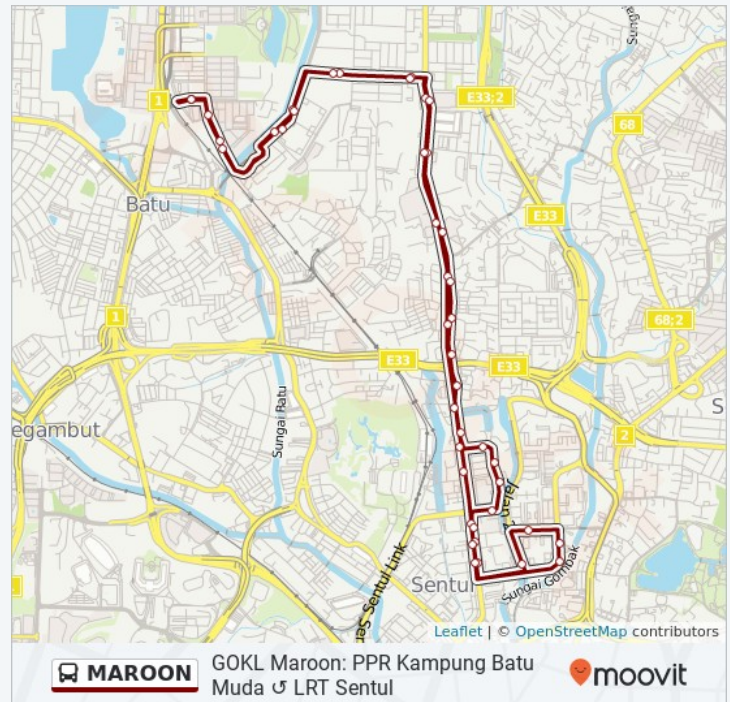

Dewan Kemas

Klinik Kesihatan Taman Batu Muda

Ppr Batu Muda (Utara)

Ppr Batu Muda (Selatan)

MRT / KTM Kampung Batu

Sekolah Menengah Kebangsaan Tiara Permai

Pasar, Sekolah Jenis Kebangsaan (Cina) Sentul
Pasar Peng Ming, 1 Sentul, Kompleks Darul Hidayah,
Citylights @ Sentul, Dewan Kemas, Klinik Kesihatan
Taman Batu Muda, Ppr Batu Muda (Utara), Ppr Batu
Muda (Selatan), MRT / KTM Kampung Batu, Sekolah
Menengah Kebangsaan Tiara Permai