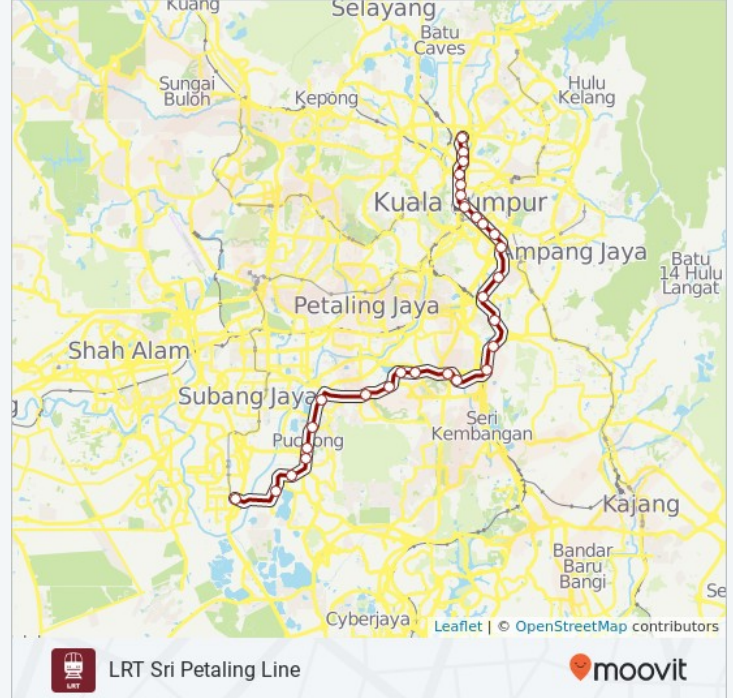

4 mrt & lrt Info

Direction: Putra Heights

Stops: 29

Trip Duration: 73 min

Line Summary: Sentul Timur, Sentul, Titiwangsa, PWTC, Sultan Ismail, Bandaraya, Masjid Jamek, Plaza Rakyat, Hang Tuah, Pudu, Chan Sow Lin, Cheras, Salak Selatan, Bandar Tun Razak, Bandar Tasik Selatan, Sungai Besi, Bukit Jalil, Sri Petaling, Awan Besar, Muhibbah, Alam Sutera, Kinrara B.K.5, IOI Puchong Jaya, Pusat Bandar Puchong, Taman Perindustrian Puchong, Bandar Puteri, Puchong Perdana, Puchong Prima, Putra Heights

Pusat Bandar Puchong

Taman Perindustrian Puchong

Bandar Puteri

Puchong Perdana

Puchong Prima

Putra Heights

Direction: Sentul Timur

29 stops

[VIEW LINE SCHEDULE](#)

Putra Heights

Puchong Prima

Puchong Perdana

Bandar Puteri

Taman Perindustrian Puchong

Pusat Bandar Puchong

IOI Puchong Jaya

4 mrt & Irt Info

Direction: Sentul Timur

Stops: 29

Trip Duration: 74 min

Line Summary: Putra Heights, Puchong Prima, Puchong Perdana, Bandar Puteri, Taman Perindustrian Puchong, Pusat Bandar Puchong, IOI Puchong Jaya, Kinrara B.K.5, Alam Sutera, Muhibbah, Awan Besar, Sri Petaling, Bukit Jalil, Sungai Besi, Bandar Tasik Selatan, Bandar Tun Razak, Salak Selatan, Cheras, Chan Sow Lin, Pudu, Hang Tuah, Plaza Rakyat, Masjid Jamek, Bandaraya, Sultan Ismail, PWTC, Titiwangsa, Sentul, Sentul Timur