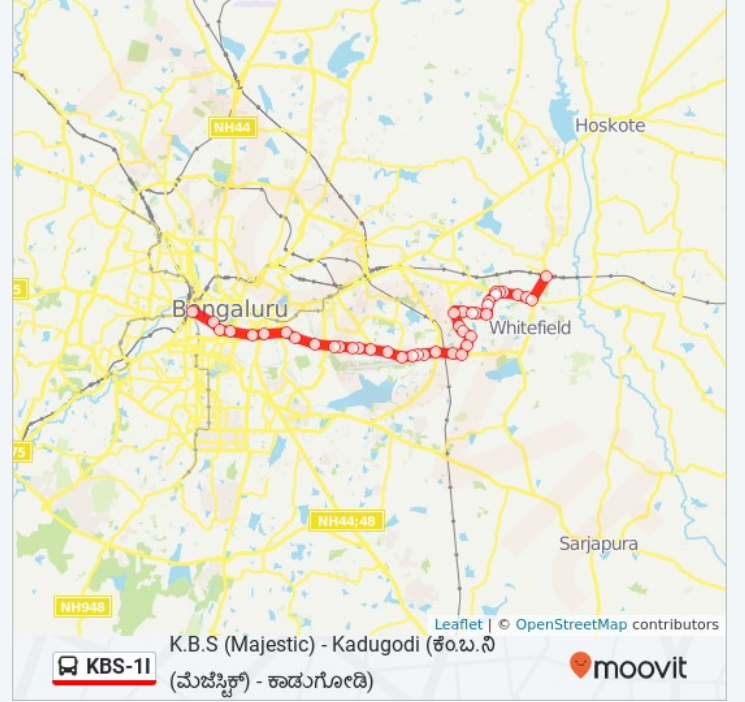

K.B.S (Majestic) (ಕೆ.ಬ.ಸಿ (ಮೆಜೆಸ್ಟಿಕ್))

Platform 6, Bangalore

Direction: Kadugodi (ಕಾಡುಗೋಡಿ)

43 stops

[VIEW LINE SCHEDULE](#)

K.B.S (Majestic) (ಕೆ.ಬಿ.ನಿ (ಮೆಜೆಸ್ಟಿಕ್))

Platform 6, Bangalore

Maharani College (ಮಹಾರಾಣಿ ಕಾಲೇಜು)