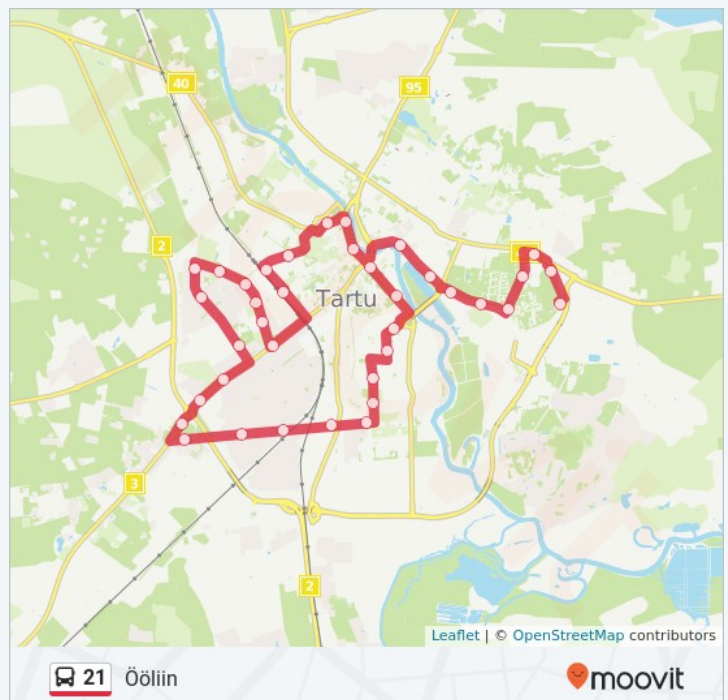

21 buss info

Suund: Nõlvaku

Peatust: 37

Reisi kestus: 50 min

Liini kokkuvõte: Soola, Aida, Silla, Vaba, Tähe Erakliinik, E-Kaubamaja, Ropkamõisa, Autokeskus, Raudtee, Tamme Puiestee, Fi, Teaduspark, Riia Ring, Raja, Nooruse, Nisu, Kannikese, Lkv, Lõuna, Tervishoiu, Maarjamõisa, Kaare, Raudteejaam, Vaksali, Näituse, Lai, Palmihoone, Raeplats, Pikk, Kanali, Eeden, Kalda Tee, Kaunase Puiestee, Annelinna Gümnaasium, Rahumäe, Annemõisa, Nõlvaku