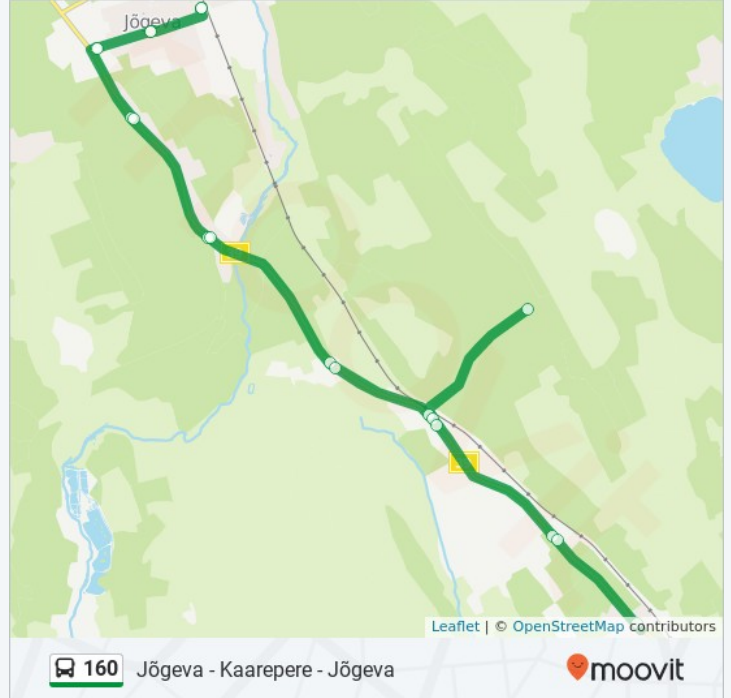

 **160****Jõgeva - Kaarepere - Jõgeva**[Vaata Veebilehe Režiimis](#)

160 buss liinil (Jõgeva - Kaarepere - Jõgeva) on üks marsruut. Tööpäeval on selle töötundideks:

(1) Jõgeva: 6:45

Kasuta Mooviti äppi, et leida lähim 160 buss peatus ning et saada teada, millal järgmine 160 buss saabub.

Esmaspäev	6:45
Teisipäev	6:45
Kolmapäev	6:45
Neljapäev	6:45
Reede	6:45
Laupäev	Ei sõida
Pühapäev	Ei sõida

160 buss info**Suund:** Jõgeva**Peatust:** 19**Reisi kestus:** 45 min**Liini kokkuvõte:** Jõgeva, Kooli, Uku, Eristvere, Painküla, Juhani, Kalevi, Patjala, Kalevi, Kassinurme, Kaarepere, Kassinurme, Kalevi, Juhani, Painküla, Eristvere, Uku, Kooli, Jõgeva

Kooli

49 Suur Tänav, Jõgeva

Jõgeva

1a Estakaadi Tänav, Jõgeva

160 buss sõiduplaanid ja marsruudi kaardid on saadaval võrguühenduseta PDF-ina aadressil moovit.com. Kasuta [Moovit App](#) abi, et näha linnas Eesti live bussiaegu, rongi sõiduplaani või metroo sõiduplaani ja samm-sammult suunajuhiseid mistahes ühistranspordi jaoks.