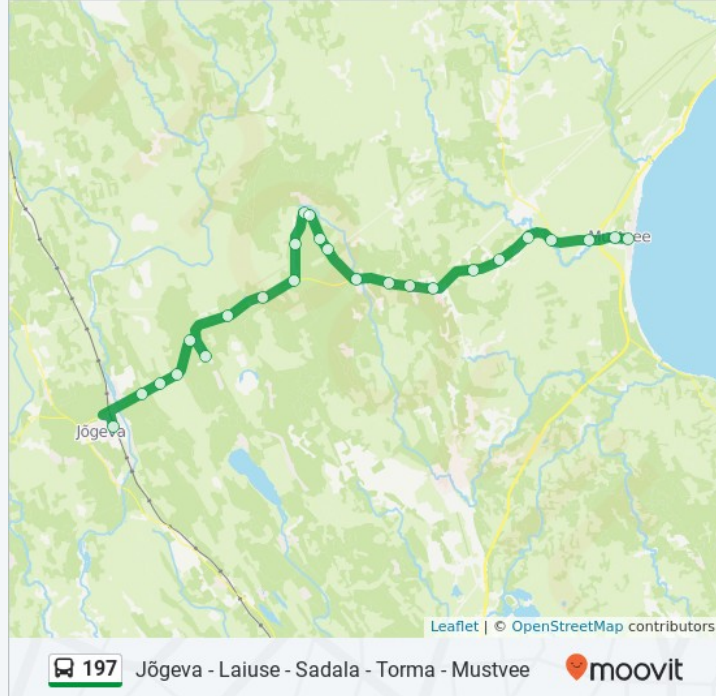

Torma

Jõemetsa

Kõnnu

Teelahkme

Luige

Tellise

Politsei

58 Tartu, Estonia

Mustvee

3a Tartu Tänav, Mustvee