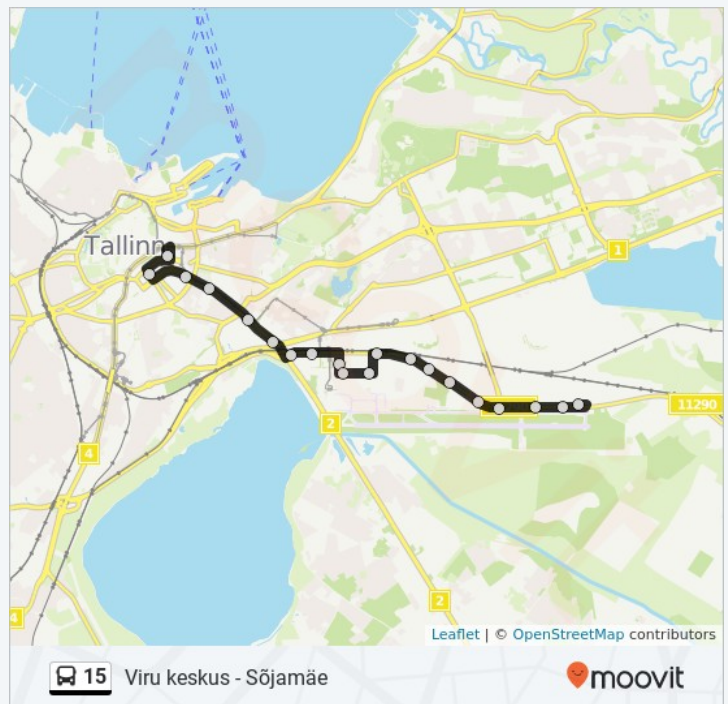

## 15 buss sõiduplaan

Sõjamäe marsruudi sõiduplaan:

Esmaspäev	5:41 - 23:19
Teisipäev	5:41 - 23:19
Kolmapäev	5:41 - 23:19
Neljapäev	5:41 - 23:19
Reede	5:41 - 23:19
Laupäev	5:42 - 22:39
Pühapäev	7:10 - 22:39

## 15 buss info

**Suund:** Sõjamäe

**Peatust:** 20

**Reisi kestus:** 28 min

**Liini kokkuvõte:** Viru Keskus 2, Estonia, Tornimäe, Keskurg, Bussijaam, Sossimägi, Järvevana, Ülemiste Jaam, Dvigatel, Lõõtsa, Valukoja, Kaubajaama, Kesk-Sõjamäe, Orto, Tubaka, Suur-Sõjamäe, Ruunaoja, Nuia, Raudbetooni, Sõjamäe

## Suund: Viru Keskus

20 peatust

[VAATA LIINI SÕIDUPLAANI](#)