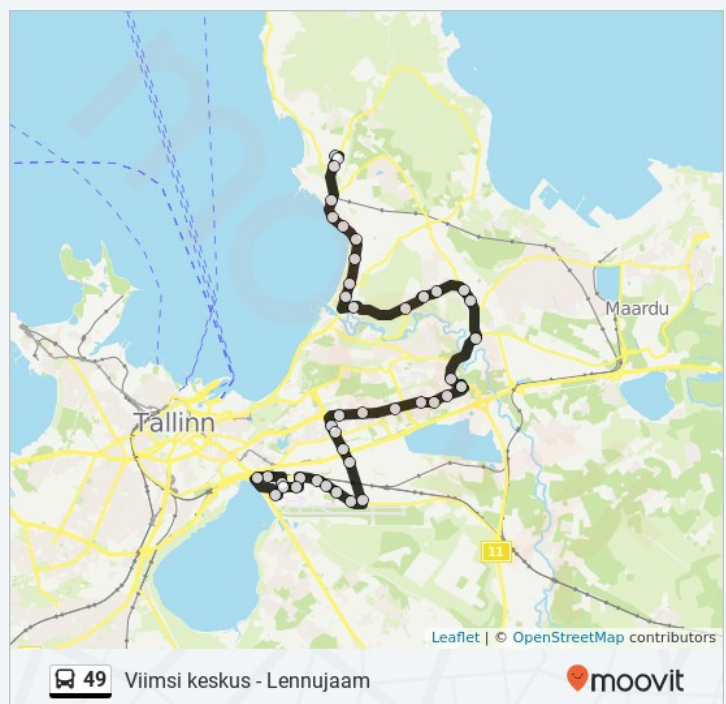

## 49 buss info

**Suund:** Viimsi Keskus

**Peatust:** 41

**Reisi kestus:** 59 min

**Liini kokkuvõte:** Lennujaam, Järvevana, Ülemiste Jaam, Dvigatel, Lõõtsa, Valukoja, Kaubajaama, Kesk-Sõjamäe, Orto, Tubaka, Suur-Sõjamäe, Ruunaoja, Vesse, Sõjamäe Raba, J. Smuuli Tee, Kalevipoja, Kotka Kauplus, Laagna, Taevakivi, Mustakivi, Kiviku, Rauna, Priisle, Ussimäe Tee, Iru, Laiaküla, Pärnamäe Tee, Teletorn, Kloostrimetsa, Metsakalmistu, Kalmuse Tee, Supluse Puiestee, Randvere Tee, Mähe Tee, Kaasiku, Aia Tee, Tuule Tee, Merivälja, Mõisapargi, Viimsi Kool, Viimsi Keskus