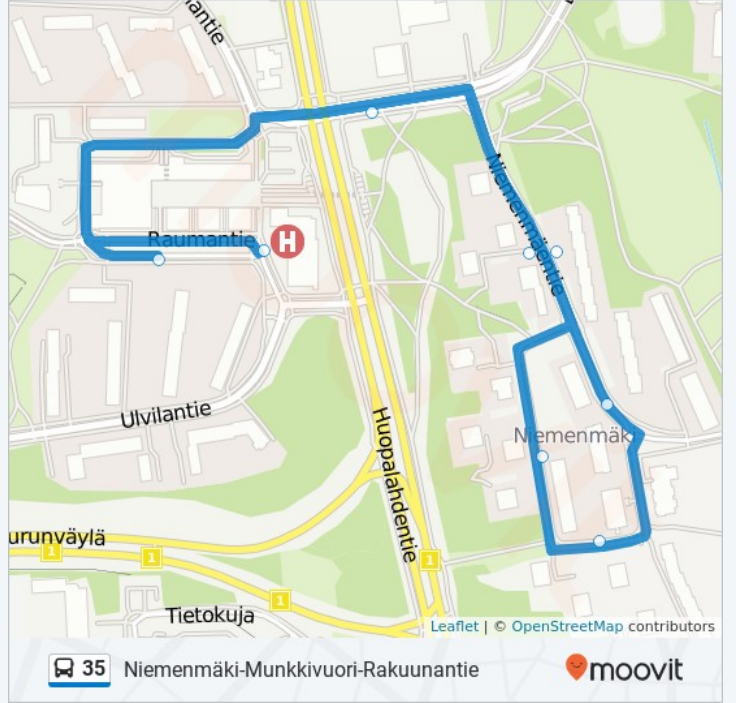

Kohde: Niemenmäki

8 pysäkkiä

[NÄYTÄ LINJAN AIKATAULUT](#)

Munkkivuori

Raumantie 1a, Helsinki

Munkkivuori

Huopalahdentie, Helsinki

Luvaniementie

Niemenmäentie, Helsinki

Munkkivuoren Ostosk.

Raumantie 1, Helsinki

35 bussi Aikataulu

Niemenmäki Reitin aikataulu:

Maanantaina	07.50 - 16.28
Tiistaina	07.50 - 16.28
Keskiviikkona	07.50 - 16.28
Torstaina	07.50 - 16.28
Perjantaina	07.50 - 16.28
Lauantaina	Ei toiminnassa
Sunnuntaina	Ei toiminnassa

35 bussi Info

Ohje: Niemenmäki

Pysäkit: 8

Matkan kesto: 10 min

Linjan yhteenveto: Munkkivuori, Munkkivuori, Luuvaniementie, Niemenmäenkuja, Niemenmäki, Niemenmäentie, Luuvaniementie, Munkkivuoren Ostosk.

Kohde: Rakuunantie

6 pysäkkiä

[NÄYTÄ LINJAN AIKATAULUT](#)

Munkkivuoren Ostosk.

Raumantie 1, Helsinki

Rakuunantie

Dragonvägen 16, Helsinki

Rakuunantie 8

Rakuunantie 6, Helsinki