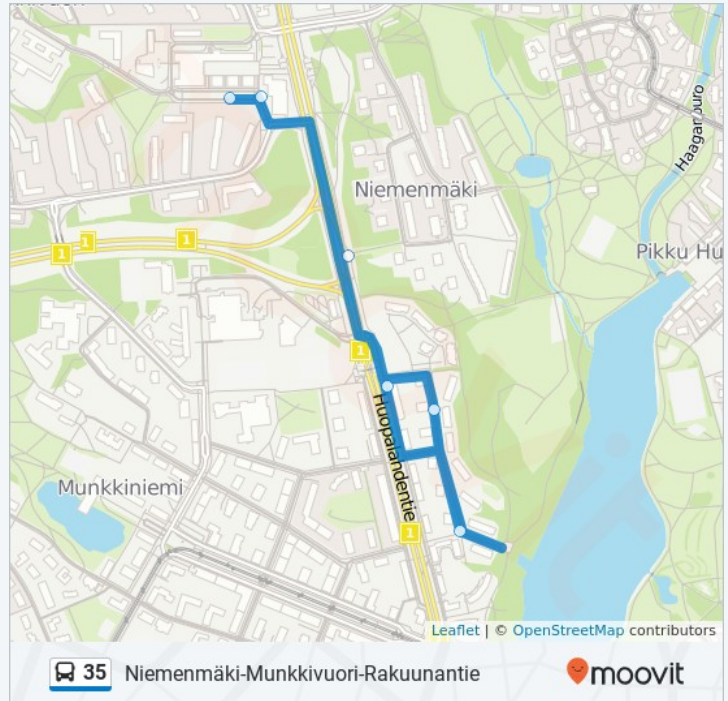

Kohde: Rakuunantie

6 pysäkkiä

[NÄYTÄ LINJAN AIKATAULUT](#)

Munkkivuoren Ostosk.

Raumantie 1, Helsinki

Rakuunantie

Dragonvägen 16, Helsinki

Rakuunantie 8

Rakuunantie 6, Helsinki

Rakuunantie

Huopalahdentie, Helsinki

Niemenmäki

Munkkivuori

Raumantie 1a, Helsinki

35 bussi Aikataulu

Rakuunantie Reitin aikataulu:

Maanantaina	09.02 - 16.41
Tiistaina	09.02 - 16.41
Keskiviikkona	09.02 - 16.41
Torstaina	09.02 - 16.41
Perjantaina	09.02 - 16.41
Lauantaina	Ei toiminnassa
Sunnuntaina	Ei toiminnassa

35 bussi Info

Ohje: Rakuunantie

Pysäkit: 6

Matkan kesto: 9 min

Linjan yhteenveto: Munkkivuoren Ostosk., Rakuunantie, Rakuunantie 8, Rakuunantie, Niemenmäki, Munkkivuori