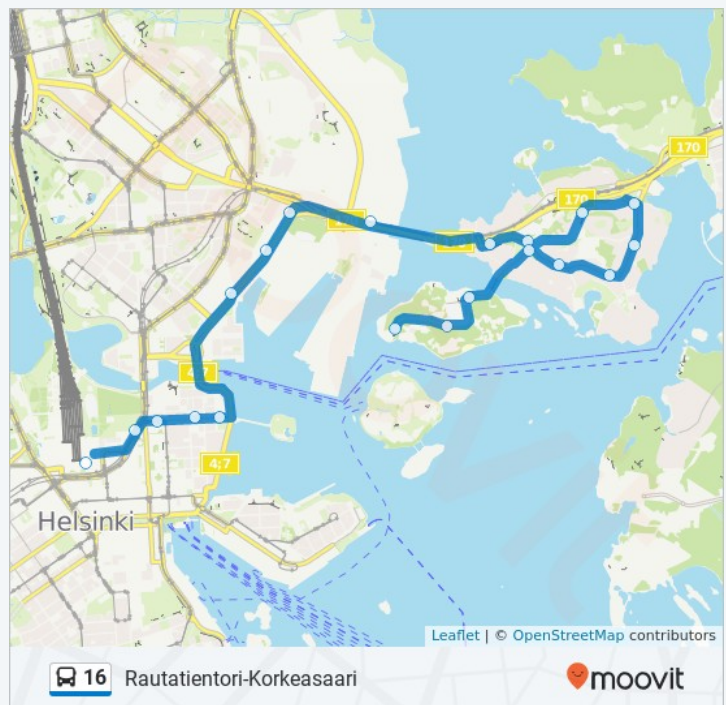

Meritullinkatu

Liisankatu 11, Helsinki

Snellmaninkatu

Liisankatu 25, Helsinki

Kaisaniemenpuisto

Rautatientori

16 bussi Aikataulu

Rautatientori Reitin aikataulu:

Maanantaina	05.30 - 23.10
Tiistaina	05.30 - 23.10
Keskiviikkona	05.30 - 23.10
Torstaina	05.30 - 23.10
Perjantaina	05.30 - 23.10
Lauantaina	05.30 - 23.10
Sunnuntaina	07.00 - 23.10

16 bussi Info

Ohje: Rautatientori

Pysäkit: 20

Matkan kesto: 23 min

Linjan yhteenveto: Korkeasaari, Mustikkamaanpolku, Mustikkamaa, Kulosaarentie, Kulosaari (M), Tupasaarentie, Risto Rytin Tie, Lars Sonckin Tie, Kalliokaivonmäki, Marsalkantie, Hopeasalmenranta, Kalasadama (M), Suvilahti, Käenkuja, Hanasaari, Liisanpuistikko, Meritullinkatu, Snellmaninkatu, Kaisaniemenpuisto, Rautatientori