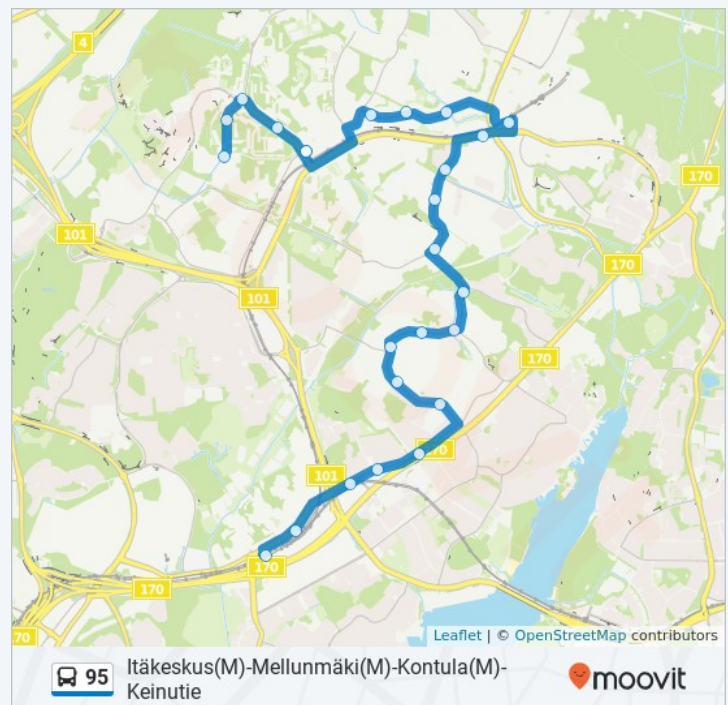

Itäkeskus

Tallinnanaukio 2, Helsinki

Puotinharju

Turunlinnantie 8, Helsinki

Vanhanlinnantie

Vanhanlinnantie 3, Helsinki

Puotila (M)

Vanhanlinnantie 10, Helsinki

Rantakartanontie

Vartiokyläntie 4, Helsinki

Valkealantie

Valkealastigen 1, Helsinki

Inkeroistentie

Suomenniementie 2a, Helsinki

Soraharjuntie

Stenportsvägen 37, Helsinki

Helytie

Helytie 2, Helsinki

Riskutie

Briskvägen 32, Helsinki

Huntutie

Briskvägen 33, Helsinki

Linnanherrantie

Humikkalantie 63, Helsinki

Ohralantie

Humikkalavägen 91a, Helsinki

Untamalantie

Humikkalanrinne, Helsinki

Länsimäentie

Muinaistutkijantie 4, Helsinki

Mellunmäki

Mellunmäenraito, Helsinki

Tuukkalantie

Aartenetsijänkuja 2, Helsinki

Kiiliänkuja

Rekipellontie, Helsinki

95 bussi Aikataulu

Keinutie Reitin aikataulu:

Maanantaina	05.20 - 23.55
Tiistaina	05.20 - 23.55
Keskiviikkona	05.20 - 23.55
Torstaina	05.20 - 23.55
Perjantaina	05.20 - 23.55
Lauantaina	06.12 - 23.55
Sunnuntaina	06.41 - 23.55

95 bussi Info

Ohje: Keinutie

Pysäkit: 25

Matkan kesto: 26 min

Linjan yhteenveto: Itäkeskus, Puotinharju, Vanhanlinnantie, Puotila (M), Rantakartanontie, Valkealantie, Inkeroistentie, Soraharjuntie, Helytie, Riskutie, Huntutie, Linnanherrantie, Ohralantie, Untamalantie, Länsimäentie, Mellunmäki, Tuukkalantie, Kiiliänkuja, Koskenhaantie, Kontula, Kontula, Kaarikuja, Kivikonkaari, Keinutie, Kiikku