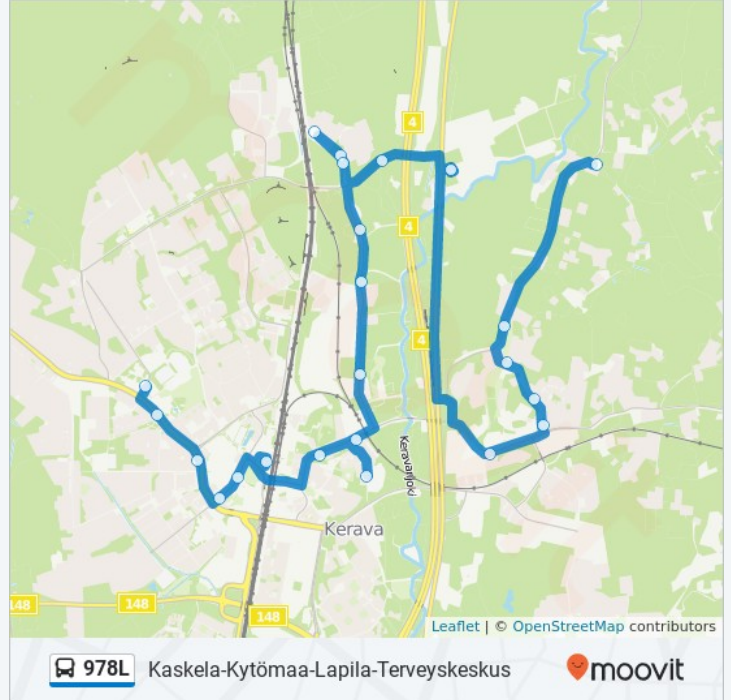

Käkimmäentie 1, Kerava

Koivulantie

Silmutie, Kerava

Keravan Vankila

Päivölä

Vaihdekatu 2, Kerava

Etelä-Kaskela

Metsäladontie 1, Kerava

Metsärinne

Metsärinne 2, Kerava

Kaskitie

Raiviokuja 3, Kerava

Laineentie

Kaskela

Kohde: Kerava, Terveyskesk.

26 pysäkkiä

[NÄYTÄ LINJAN AIKATAULUT](#)

Kaskela

Laineentie

Kaskitie

Päivöläntie 16, Kerava

Metsärinne

Metsärinne 1, Kerava

Etelä-Kaskela