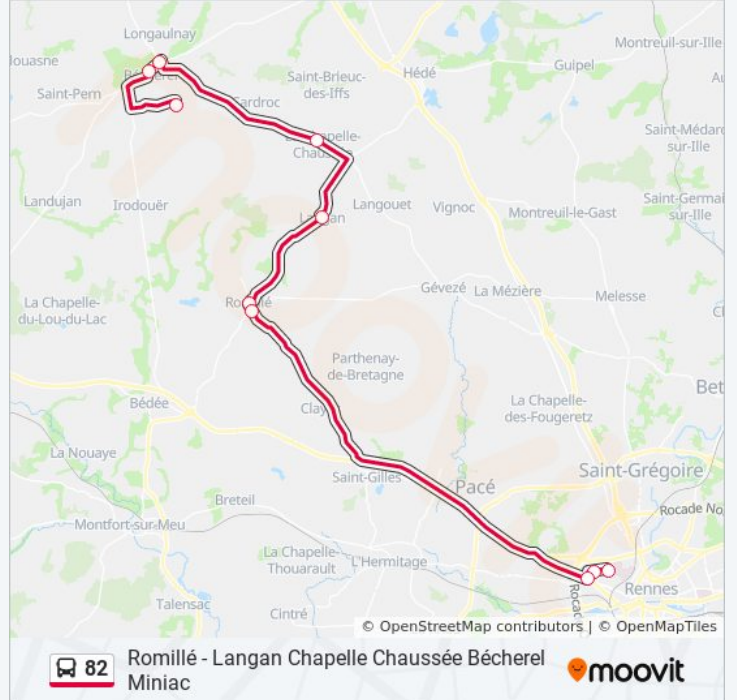

82

Rennes Villejean-Université

Téléchargez

La ligne 82 de bus (Rennes Villejean-Université) a 2 itinéraires. Pour les jours de la semaine, les heures de service sont:

(1) Rennes Villejean-Université: 06:15 - 18:55(2) Romillé - Langan Chapelle Chaussée Bécherel Miniac: 07:10 - 19:20

Arrêts: 10

Durée du Trajet: 51 min

Récapitulatif de la ligne:

**Direction: Romillé - Langan Chapelle Chaussée
Bécherel Miniac**

10 arrêts

[VOIR LES HORAIRES DE LA LIGNE](#)

- Villejean-Université (Quai G)
- Bourbonnais
- Berry
- Mettrie Templiers
- Romillé Mairie
- Langan Bourg
- Chapelle-Chaussée
- Sévignière
- Bécherel Centre
- Miniac Eglise

Horaires de la ligne 82 de bus

Horaires de l'itinéraire Romillé - Langan Chapelle
Chaussée Bécherel Miniac:

lundi	07:10 - 19:20
mardi	07:10 - 19:20
mercredi	07:10 - 19:20
jeudi	07:10 - 19:20
vendredi	07:10 - 19:20
samedi	13:20 - 19:20
dimanche	11:40

Informations de la ligne 82 de bus

Direction: Romillé - Langan Chapelle Chaussée
Bécherel Miniac

Arrêts: 10

Durée du Trajet: 49 min

Récapitulatif de la ligne:

Les horaires et trajets sur une carte de la ligne 82 de bus sont disponibles dans un fichier PDF hors-ligne sur moovitapp.com. Utilisez le [Appli Moovit](#) pour voir les horaires de bus, train ou métro en temps réel, ainsi que les instructions étape par étape pour tous les transports publics à Rennes.