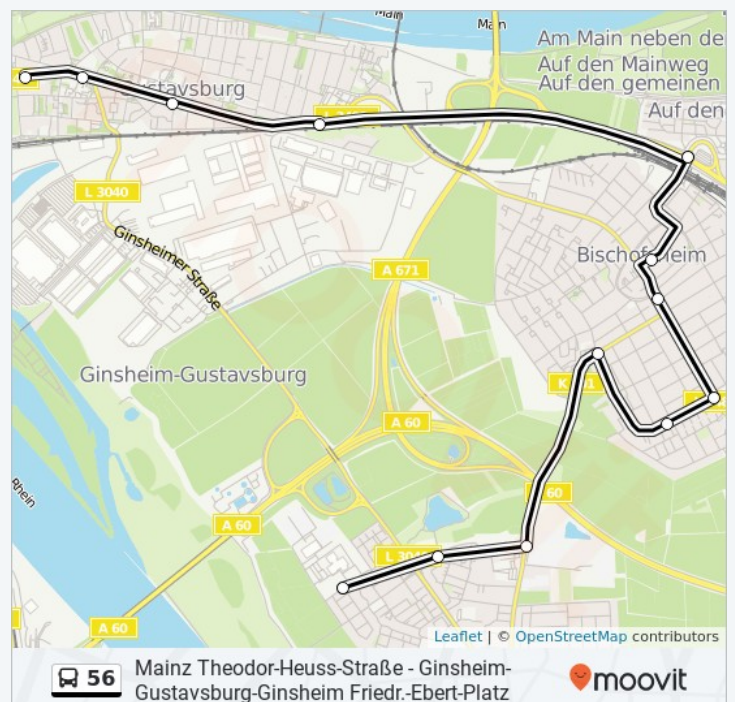

## Bus Linie 56 Info

**Richtung:** Ginsheim-Gustavsburg-Ginsheim Igs Mainspitze

**Stationen:** 13

**Fahrdauer:** 20 Min

**Linien Informationen:** Ginsheim-Gustavsburg am Alten Fährhaus, Ginsheim-Gustavsburg Schule, Ginsheim-Gustavsburg Dr.-Kitz-Straße, Ginsheim-Gustavsburg Friedhof, Mainz-Bischofsheim Bahnhof, Bischofsheim Frankfurter Straße, Bischofsheim Rheinstraße, Bischofsheim Darmstädter Straße, Bischofsheim Treburer Straße, Bischofsheim Ringstraße, Bischofsheim An den Sportstätten, Ginsheim-Gustavsburg Ginsheim Gustavsburger Straße, Ginsheim-Gustavsburg-Ginsheim Igs Mainspitze