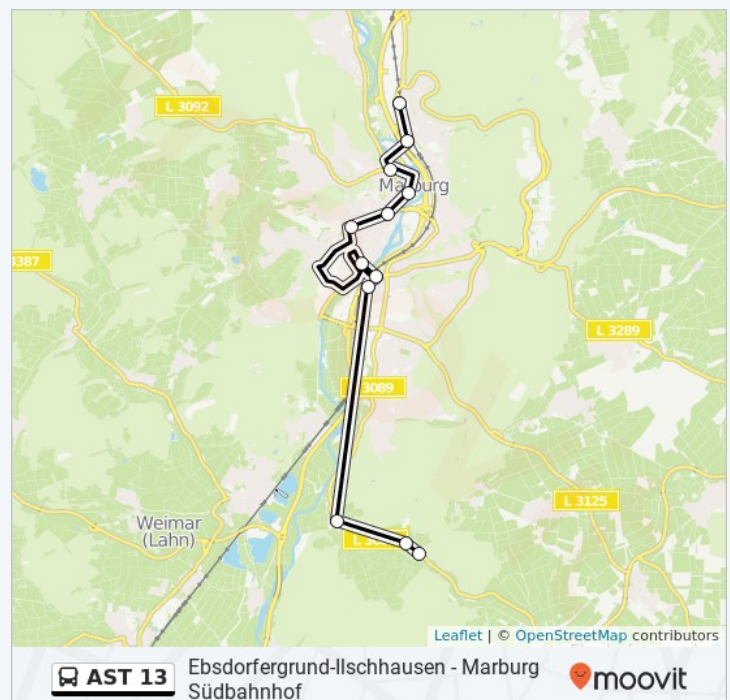

Gisselberger Straße 1, Marburg

Marburg Konrad-Adenauer-Brücke

Zeppelinstraße 17a, Marburg

Marburg Südbahnhof

Frauenbergstraße 2, Marburg

Marburg-Ronhausen

Am Steinmühlfeld 2, Germany

Marburg-Bortshausen Zum Sportplatz

Ebsdorfer Straße 2, Germany

Marburg-Bortshausen Bürgerhaus

Ebsdorfer Straße 28, Germany

Bus Linie AST 13 Fahrpläne

Abfahrzeiten in Richtung Marburg-Bortshausen Bürgerhaus

Montag	00:40 - 18:40
Dienstag	00:40 - 18:40
Mittwoch	00:40 - 18:40
Donnerstag	00:40 - 18:40
Freitag	00:40 - 18:40
Samstag	00:40 - 18:40
Sonntag	00:40 - 23:40

Bus Linie AST 13 Info

Richtung: Marburg-Bortshausen Bürgerhaus

Stationen: 12

Fahrtdauer: 17 Min

Linien Informationen: Marburg Schlosserstraße, Marburg Hauptbahnhof, Marburg Elisabethkirche, Marburg Erwin-Piscator-Haus, Marburg Gutenbergstraße, Marburg Wilhelmsplatz, Marburg Frankfurter Straße/Theater, Marburg Konrad-Adenauer-Brücke, Marburg Südbahnhof, Marburg-Ronhausen, Marburg-Bortshausen Zum Sportplatz, Marburg-Bortshausen Bürgerhaus