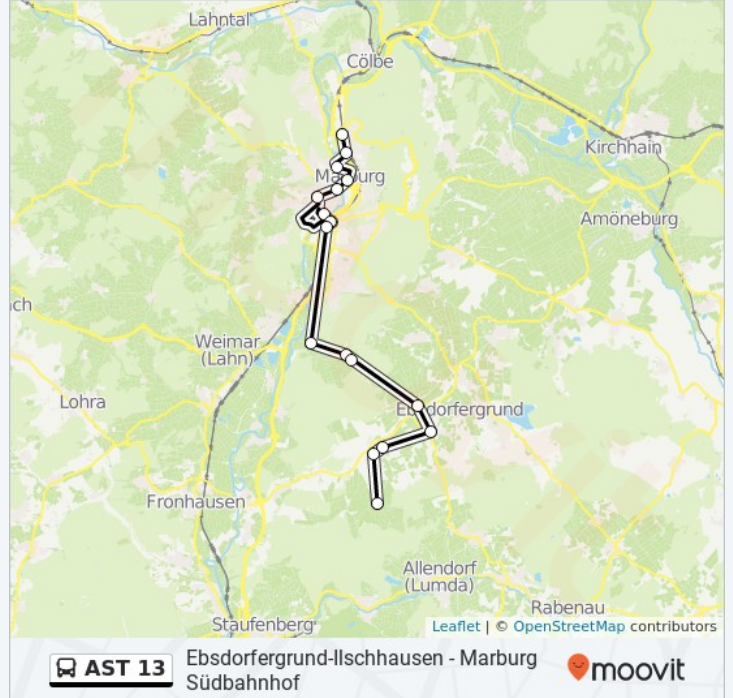

Bus Linie AST 13 Info
Richtung: Ebsdorfergrund-Ilschhausen

Stationen: 17

Fahrtdauer: 27 Min

Linien Informationen: Marburg Schlosserstraße, Marburg Hauptbahnhof, Marburg Elisabethkirche, Marburg Erwin-Piscator-Haus, Marburg Gutenbergstraße, Marburg Wilhelmsplatz, Marburg Frankfurter Straße/Theater, Marburg Konrad-Adenauer-Brücke, Marburg Südbahnhof, Marburg-Ronhausen, Marburg-Bortshausen Zum Sportplatz, Marburg-Bortshausen Bürgerhaus, Ebsdorfergrund-Ebsdorf Bortshäuser Straße, Ebsdorfergrund-Leidenhofen Friedhofstraße, Ebsdorfergrund-Hachborn am Nußbaum, Ebsdorfergrund-Hachborn am Lindacker, Ebsdorfergrund-Ilschhausen

Ebsdorfergrund-Leidenhofen Friedhofstraße

Ebsdorfergrund-Hachborn am Nußbaum

Ebsdorfergrund-Hachborn am Lindacker

Am Lindacker 4, Germany

Ebsdorfergrund-Ilschhausen

Dorfstraße, Germany

Richtung: Marburg Südbahnhof

12 Haltestellen

[LINIENPLAN ANZEIGEN](#)

Marburg-Bortshausen Bürgerhaus

Ebsdorfer Straße 28, Germany

Marburg-Bortshausen Zum Sportplatz

Ebsdorfer Straße 2, Germany

Marburg-Ronhausen

Am Steinmühlfeld 2, Germany