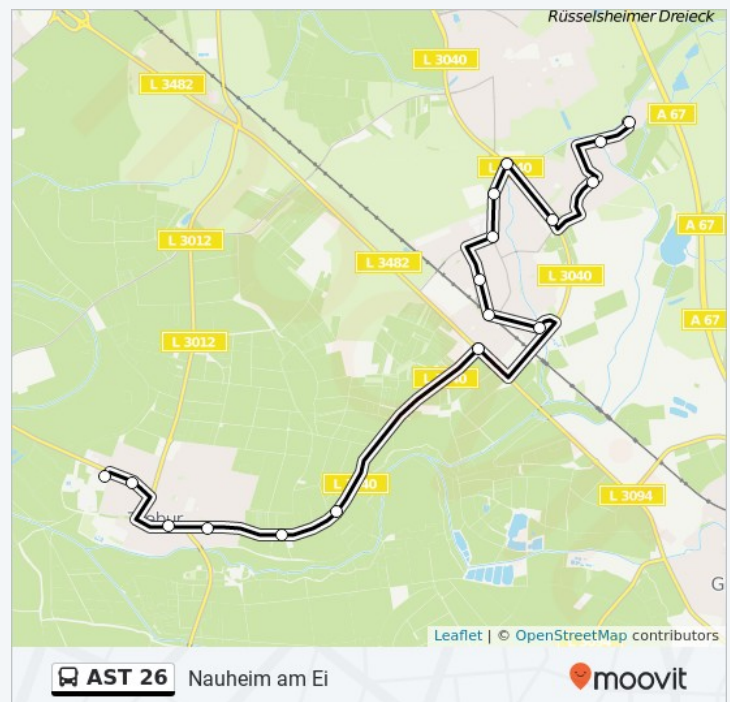

Richtung: Nauheim am Ei

Stationen: 17

Fahrtdauer: 23 Min

Linien Informationen: Trebur Mittelpunktschule, Trebur Astheimer Straße, Trebur Hauptstraße, Trebur Nauheimer Straße, Trebur Gärtnerei, Trebur Oberach, Nauheim Abzweigung Trebur, Nauheim Im Rod, Nauheim Bahnhof, Nauheim Unter Der Muschel, Nauheim Sportplatz, Nauheim Friedhof, Nauheim Rüsselsheimer Straße, Nauheim Neue Ortsmitte, Nauheim Seniorenzentrum, Nauheim Im Teich, Nauheim am Ei