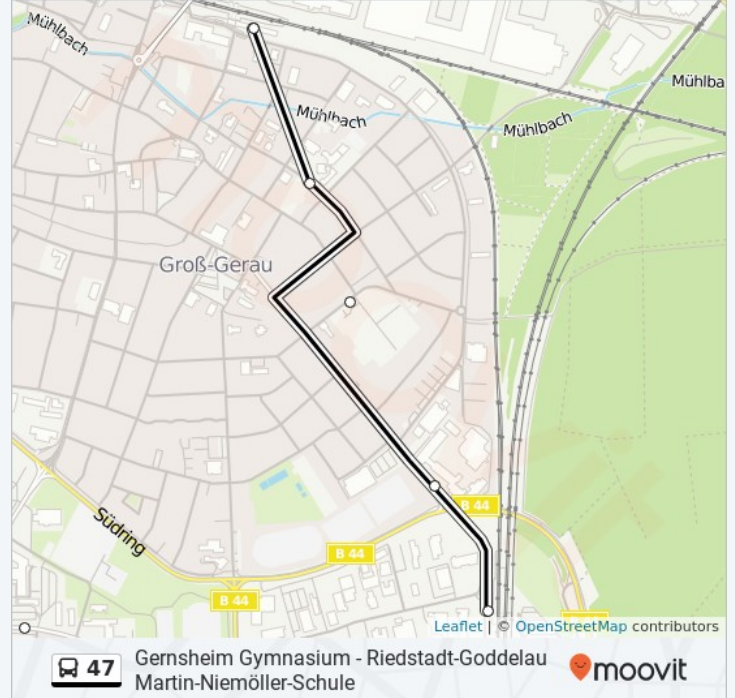

Groß-Gerau Berufsschule

Darmstädter Straße 105, Groß-Gerau

Groß-Gerau Klein-Gerauer Straße

Klein-Gerauer-Straße 5, Groß-Gerau

Groß-Gerau Prälat-Diehl-Schule

Berliner Straße 14, Groß-Gerau

Groß-Gerau Bahnhof