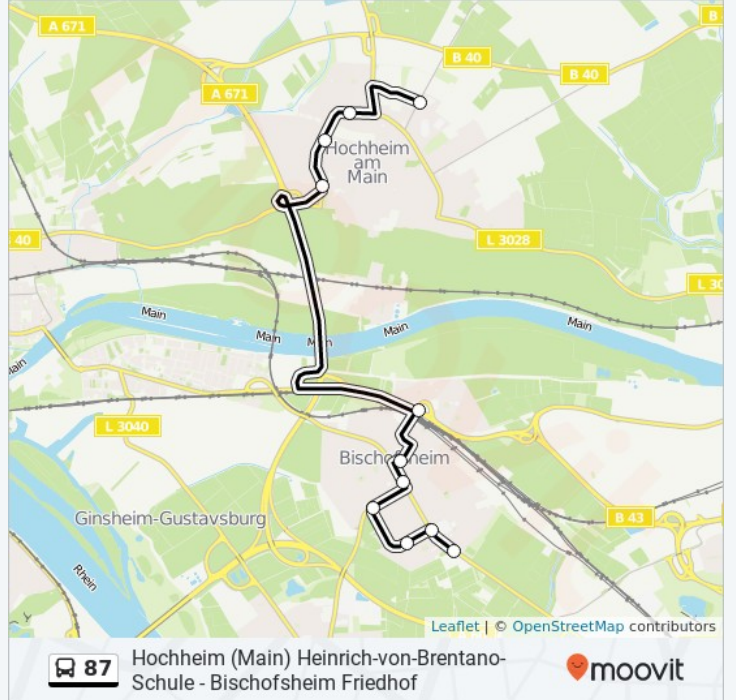

Verwende Moovit, um die nächste Station der Bus Linie 87 zu finden und, um zu erfahren wann die nächste Bus Linie 87 kommt.

Richtung: Bischofsheim Friedhof

11 Haltestellen

[LINIENPLAN ANZEIGEN](#)

Hochheim (Main) Heinrich-Von-Brentano-Schule

Bischofsheim Frankfurter Straße
Frankfurter Straße 9, Bischofsheim

Bischofsheim Rheinstraße
Darmstädter Straße 10, Bischofsheim

Bischofsheim Ringstraße
Ringstraße 73, Bischofsheim

Bischofsheim Treburer Straße
Ringstraße 19, Bischofsheim

Bischofsheim Darmstädter Straße
Im Attich 2, Bischofsheim

Bischofsheim Friedhof
Darmstädter Straße 111, Bischofsheim

Bus Linie 87 Fahrpläne

Abfahrzeiten in Richtung Bischofsheim Friedhof

Montag	13:10 - 16:10
Dienstag	13:10 - 16:10
Mittwoch	13:10 - 16:10
Donnerstag	13:10 - 16:10
Freitag	13:10 - 16:10
Samstag	13:10 - 16:10
Sonntag	Kein Betrieb

Bus Linie 87 Info

Richtung: Bischofsheim Friedhof

Stationen: 11

Fahrtdauer: 16 Min

Linien Informationen: Hochheim (Main) Heinrich-Von-Brentano-Schule, Hochheim (Main) Dresdener Ring, Hochheim (Main) Alleestraße, Hochheim (Main) Antoniushaus, Mainz-Bischofsheim Bahnhof, Bischofsheim Frankfurter Straße, Bischofsheim Rheinstraße, Bischofsheim Ringstraße, Bischofsheim Treburer Straße, Bischofsheim Darmstädter Straße, Bischofsheim Friedhof