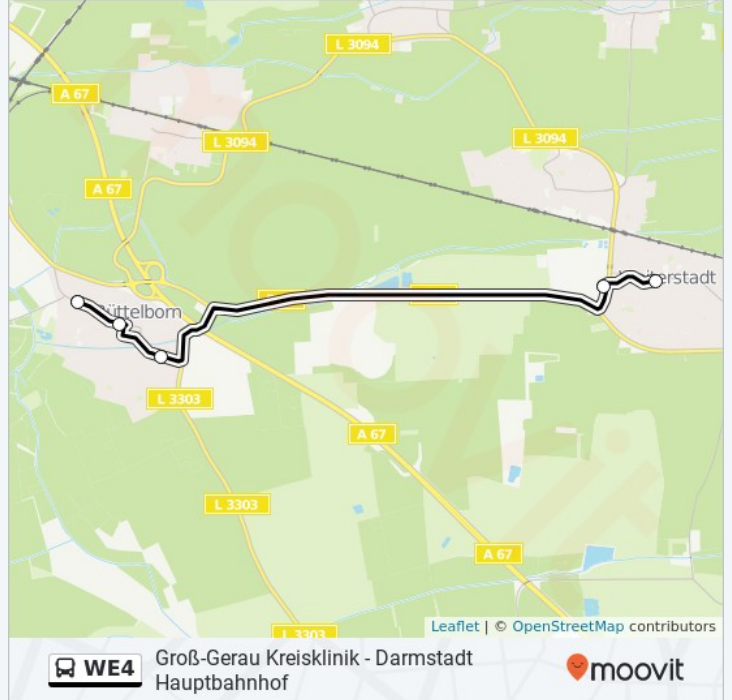

Groß-Gerau Kreisklinik - Darmstadt Hauptbahnhof

Im Website-Modus Anzeigen

Die Bus Linie WE4 (Groß-Gerau Kreisklinik - Darmstadt Hauptbahnhof) hat 2 Routen

(1) Büttelborn Volkshaus: 12:24 (2) Darmstadt Hauptbahnhof: 15:34

Verwende Moovit, um die nächste Station der Bus Linie WE4 zu finden und, um zu erfahren wann die nächste Bus Linie WE4 kommt.

Richtung: Büttelborn Volkshaus

5 Haltestellen

[LINIENPLAN ANZEIGEN](#)

Weiterstadt Wilhelm-Leuschner-Platz

Stationen: 5

Fahrtdauer: 12 Min

Linien Informationen: Weiterstadt Wilhelm-Leuschner-Platz, Weiterstadt Hallenbad, Büttelborn Schwemmstraße, Büttelborn Kirche, Büttelborn Volkshaus

Richtung: Darmstadt Hauptbahnhof

25 Haltestellen

[LINIENPLAN ANZEIGEN](#)

Groß-Gerau Kreisklinik

Henry-Dunant-Straße, Groß-Gerau

Groß-Gerau Hallenbad

Groß-Gerau Aok/Post

Gernsheimer Straße 44, Groß-Gerau

Groß-Gerau Marktplatz