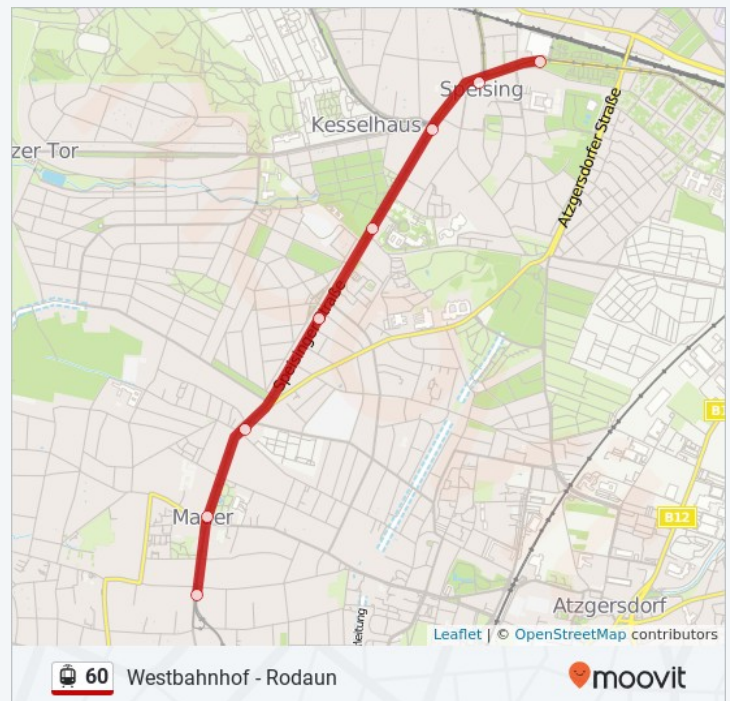

## Straßenbahn Linie 60 Info

**Richtung:** Wattmanngasse

**Stationen:** 12

**Fahrtdauer:** 14 Min

**Linien Informationen:** Rodaun, Kaiser-Franz-Josef-Str., Breitenfurter Str./Liesingbrücke, Anton-Krieger-Gasse, Maurer Lange Gasse, Maurer Hauptplatz, Franz-Asenbauer-Gasse, Sillerplatz, Riedelgasse, Speising Hermesstraße, Hofwiesengasse, Wattmanngasse