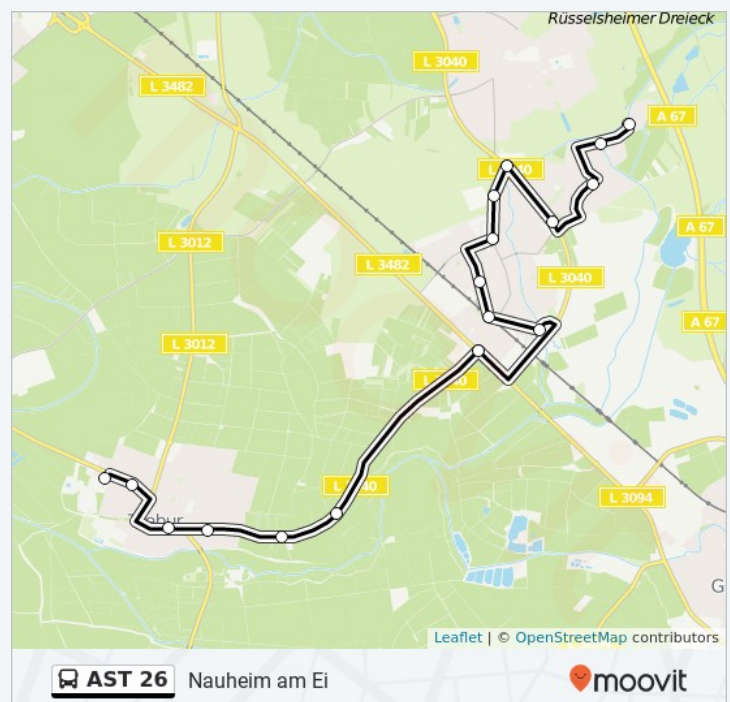

## Bus Linie AST 26 Info

**Richtung:** Nauheim am Ei

**Stationen:** 17

**Fahrtdauer:** 23 Min

**Linien Informationen:** Trebur Mittelpunktschule, Trebur Astheimer Straße, Trebur Hauptstraße, Trebur Nauheimer Straße, Trebur Gärtnerei, Trebur Oberach, Nauheim Abzweigung Trebur, Nauheim Im Rod, Nauheim Bahnhof, Nauheim Unter Der Muschel, Nauheim Sportplatz, Nauheim Friedhof, Nauheim Rüsselsheimer Straße, Nauheim Neue Ortsmitte, Nauheim Seniorenzentrum, Nauheim Im Teich, Nauheim am Ei