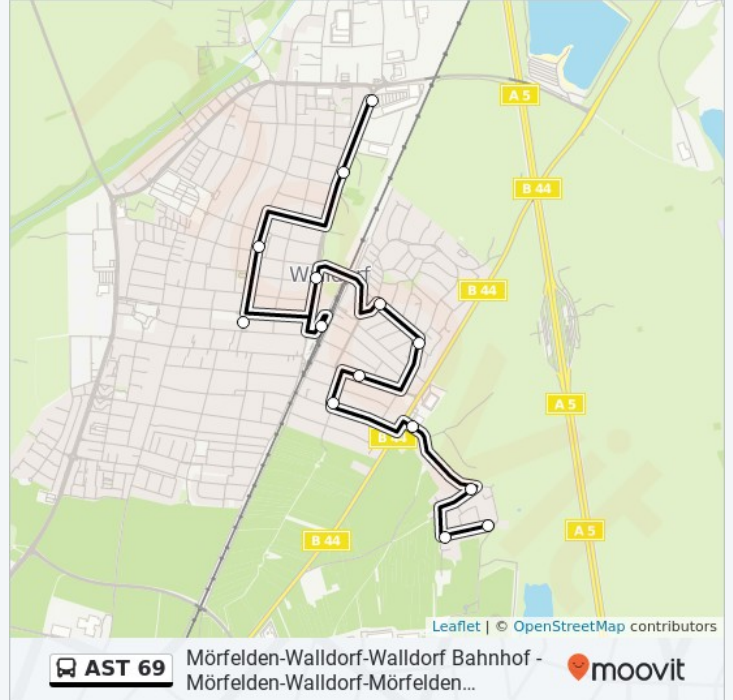

Stationen: 14

Fahrtdauer: 9 Min

Linien Informationen: Mörfelden-Walldorf-Walldorf Karree, Mörfelden-Walldorf-Walldorf Egerländer Straße, Mörfelden-Walldorf-Walldorf Rathaus, Mörfelden-Walldorf-Walldorf Flughafenstraße, Mörfelden-Walldorf-Walldorf Bahnhof, Mörfelden-Walldorf-Walldorf Taunusstraße, Mörfelden-Walldorf-Walldorf Fasanenweg, Mörfelden-Walldorf-Walldorf am Oberwald, Mörfelden-Walldorf-Walldorf Jourdanallee, Mörfelden-Walldorf-Walldorf Coutandinstraße, Mörfelden-Walldorf-Walldorf An den Eichen, Mörfelden-Walldorf-Mörfelden An den Buchen, Mörfelden-Walldorf-Mörfelden An den Eschen, Mörfelden-Walldorf-Mörfelden Forsthaus

An den Kiefern 18, Germany

Mörfelden-Walldorf-Mörfelden Forsthaus

An den Kiefern, Walldorf

Richtung: Mörfelden-Walldorf-Walldorf Bahnhof

10 Haltestellen

[LINIENPLAN ANZEIGEN](#)

Mörfelden-Walldorf-Mörfelden Forsthaus

An den Kiefern, Walldorf

Mörfelden-Walldorf-Mörfelden An den Eschen

An den Kiefern 18, Germany

Mörfelden-Walldorf-Mörfelden An den Buchen

An den Buchen 4, Walldorf

Mörfelden-Walldorf-Walldorf An den Eichen

An den Eichen 5, Germany

Mörfelden-Walldorf-Walldorf Coutandinstraße

Tronstraße, Walldorf

Mörfelden-Walldorf-Walldorf Jourdanallee

Jourdanallee 34, Walldorf

Mörfelden-Walldorf-Walldorf am Oberwald

Am Oberwald 18, Walldorf