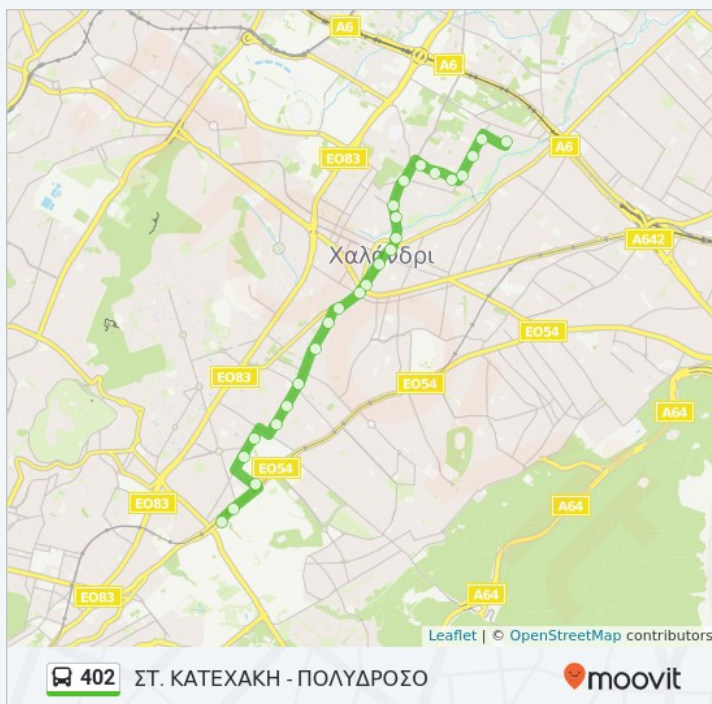

## Πληροφορίες για τη γραμμή 402 λεωφορείο

**Κατεύθυνση:** Στ. Κατεχάκη - Πολυδροσο

**Στάσεις:** 26

**Διάρκεια Ταξιδιού:** 18 λεπ

**Περίληψη Γραμμής:** Αφετηρία 402, Νοσοκομείο Θωρακος, Γενικό Κρατικό, Οικολ.Παρκό, Ελληνισμός, Αστερία, Παλαμά, 1η Αποστολοπούλου, 2η Αποστολοπούλου, 3η Αποστολοπούλου, Ακροπολεως, Παπανικολή, Σιδερά, Πλ. Χαλανδρίου, Χαιμαντά, Πλ.Δουρού, Αστυνομία, Πλ.Τερψιθεας, Ριζαρείος, 1η Πολυδροσου, 2η Πολυδροσου, Γιασεμίων, Κρινών, 4η Πολυδροσου, 5η Πολυδροσου, Τέρμα 402 (Πολυδροσο)