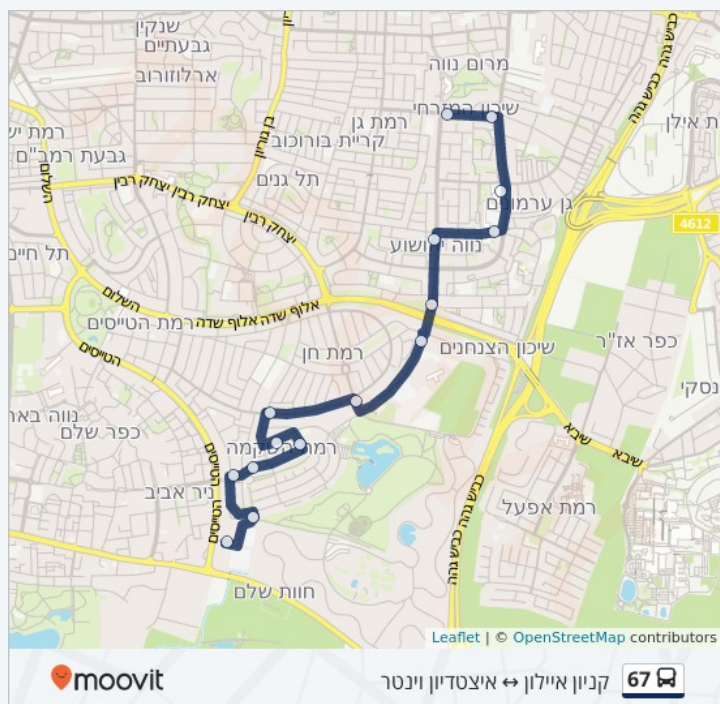

מוזיאון לאמנות/דרך אבא הלל
148 דרך אבא הלל

קניון איילון

דרך נגבה/הירדן
48 נגבה

דרך נגבה/בן אליעזר

בן אליעזר/אצ"ל
Arieh Ben Eliezer

פנחס רוטנברג/בן אליעזר
89 פנחס רוטנברג

הירדן/ פנחס

הירדן/אלוף שדה
HaYarden

איצטדיון וינטר

לוחות זמנים של קו 67

לוח זמנים של קו דרך נגבה/הירדן ← איצטדיון וינטר

07:15	ראשון
07:15	שני
07:15	שלישי
07:15	רביעי
07:15	חמישי
לא פעיל	שישי
לא פעיל	שבת

מידע על קו 67

כיוון: דרך נגבה/הירדן ← איצטדיון וינטר

תחנות: 15

משך הנסיעה: 17 דק'

התחנות בהן עובר הקו: דרך נגבה/הירדן, דרך נגבה/בן אליעזר, בן אליעזר/אצ"ל, פנחס רוטנברג/בן אליעזר, הירדן/פנחס, הירדן/אלוף שדה, ברנשטיין/אלוף שדה, חיאל/אלוף דוד, אלוף דוד/גבעתי, שלום עליכם/גבעתי, בית הספר נטעים/יהדות פילדלפיה, עזריאל/גבעתי, כיכר הרב פרדס/שלם, איצטדיון וינטר/אחד העם, איצטדיון וינטר