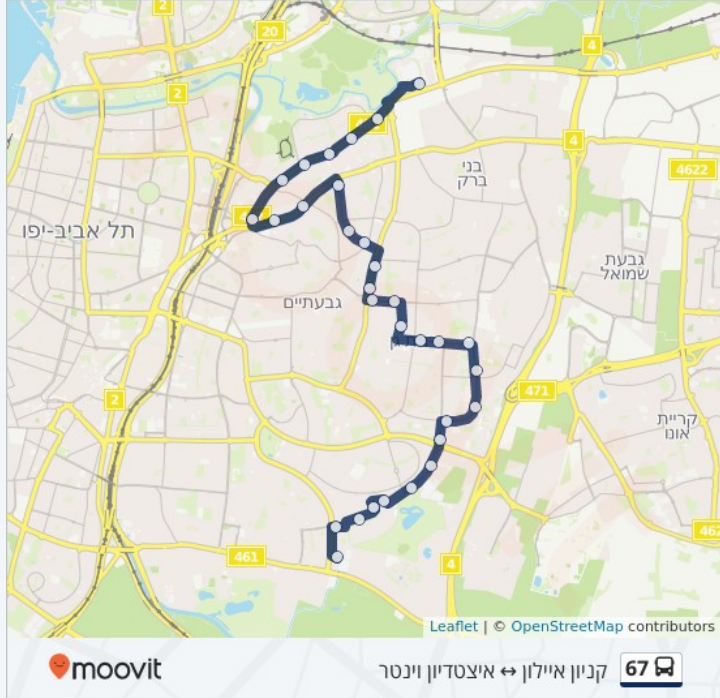

כיוון: איצטדיון וינטר ← קניון איילון

תחנות: 31

משך הנסיעה: 40 דק'

התחנות בהן עובר הקו: איצטדיון וינטר, כיכר הרב פרדס/שלם, עזריאל/גבעתי, יהדות פילדלפיה/עזריאל, שלום עליכם/סן מרטין, כפר המכביה/ברנשטיין, ברנשטיין/אלוף שדה, הירדן/אלוף שדה, בן אליעזר/הירדן, בן אליעזר/פנחס חטנברג, בן אליעזר/אצ"ל, דרך נגבה/בן אליעזר, נגבה/הירדן, נגבה/הרא"ה, ביה"ס חורב/עזריאל, שד. ירושלים/עזריאל, שד' ירושלים/דרך בן גוריון, בן גוריון/סירקין, הרצל/קריניצי, הרצל/קופת חולים, הרצל/דרך ז'בוטינסקי, דרך ז'בוטינסקי/ביאליק, דרך ז'בוטינסקי/גלעד, דרך אבא הלל/דרך ז'בוטינסקי, דרך אבא הלל/ביאליק, דרך אבא הלל/רוקת, דרך אבא הלל/התקווה, דרך אבא הלל/רש"י, מוזיאון לאמנות/דרך אבא הלל, קניון איילון

כיוון: איצטדיון וינטר ← קניון איילון

[צפה בלוחות הזמנים של הקו](#)

31 תחנות

איצטדיון וינטר

כיכר הרב פרדס/שלם

HaRav Pardes

עזריאל/גבעתי

Azriel

בן אליעזר/פנחס רוטנברג

9 סמטת היסמין

בן אליעזר/אצ"ל

דרך נגבה/בן אליעזר

נגבה/הירדן

22 מיכאל

נגבה/הרא"ה

2 אמיר

ביה"ס חורב/עזריאל

2 אהוד

שד. ירושלים/ עוזיאל
Yerushalayim Avenue

שד' ירושלים/דרך בן גוריון
26 עציון

בן גוריון/ כצנלסון
169 בן גוריון

בן גוריון/ סירקין
Ben Gurion

הרצל/קרניצי
35 קרניצי

הרצל/קופת חולים
36 הרצל