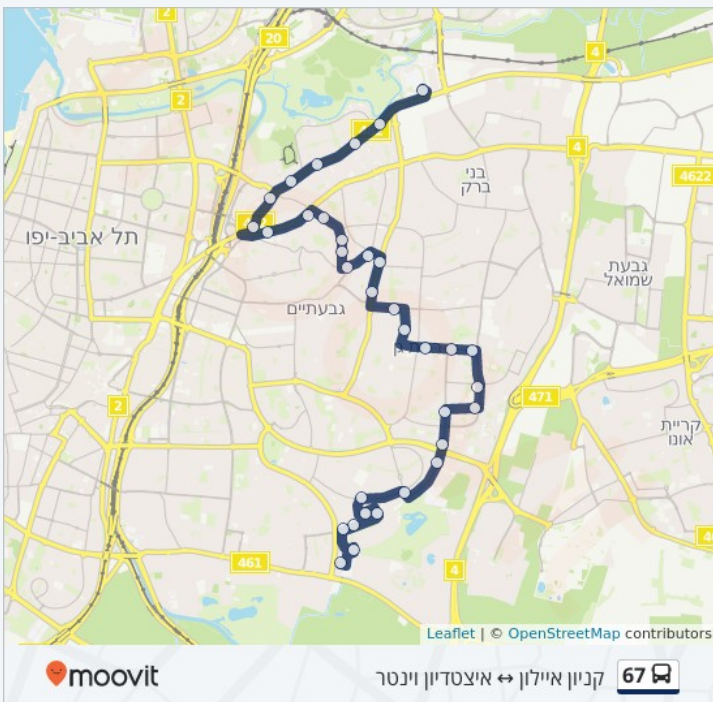

דרך ז'בוטינסקי/ביאליק

ביאליק/נורדאו
Bialik

עיריית ר"ג/ביאליק
31 ביאליק

ביאליק/השוטרת
1 השוטרת

קריניצי/ביאליק
Krinitzi

קריניצי/הרצל
2 מבוא אריה

בן גוריון/הרצל
Ben Gurion

בן גוריון/המעגל
169 בן גוריון

שד. ירושלים/מוריה
28 שדרות ירושלים

ביה"ס חורב/עוזיאל
56 יד שלום

נגבה/הרא"ה
1 אמיר

דרך נגבה/הירדן

לוחות זמנים של קו 67

לוח זמנים של קו קניון איילון ← איצטדיון וינטר

23:45 - 00:10	ראשון
23:45 - 00:05	שני
23:45 - 00:05	שלישי
23:45 - 00:05	רביעי
23:45 - 00:05	חמישי
15:15 - 00:05	שישי
23:48 - 17:50	שבת

מידע על קו 67

כיוון: קניון איילון ← איצטדיון וינטר

תחנות: 34

משך הנסיעה: 43 דק'

התחנות בהן עובר הקו: קניון איילון, מוזיאון לאמנות/דרך אבא הלל, דרך אבא הלל/רש"י, דרך אבא הלל/התקווה, דרך אבא הלל/רוקח, דרך אבא הלל/ביאליק, דרך ז'בוטינסקי/גלעד, דרך ז'בוטינסקי/ביאליק, ביאליק/נורדאו, עיריית ר"ג/ביאליק, ביאליק/השוטרת, קריניצי/ביאליק, קריניצי/הרצל, בן גוריון/הרצל, בן גוריון/המעגל, שד. ירושלים/מוריה, ביה"ס חורב/עוזיאל, נגבה/הרא"ה, דרך נגבה/הירדן, דרך נגבה/בן אליעזר, בן אליעזר/אצ"ל, פנחס חטנברג/בן אליעזר, הירדן/פנחס, הירדן/אלוף שדה, ברנשטיין/אלוף שדה, חיאל/אלוף דוד, אלוף דוד/נגבעתי, שלום עליכם/נגבעתי, בית הספר נטעים/הודות פילדלפיה, עזריאל/נגבעתי, כיכר הרב פרדס/שלום, אצטדיון וינטר/אחד העם, איצטדיון וינטר